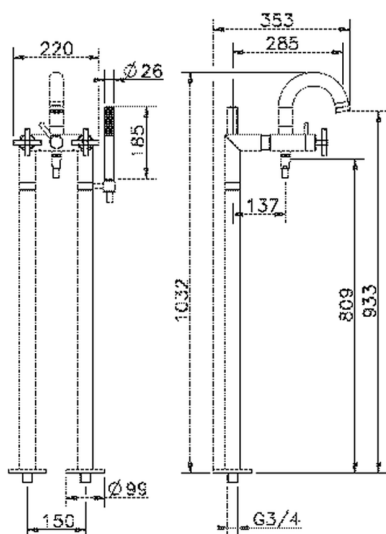

Miscelatore vasca colonne pavimento SUITE_SU004200

MODELLO **SU004200**

Miscelatore vasca colonne pavimento, supporto doccia su colonna, doccia monogetto minimalista D.27 mm ABS, flex Ottone 150 cm

FINITURE DISPONIBILI

-  **21** 21 Cromo
-  **40** 40 Nero Opaco
-  **2F** 2F Nichel Spazzolato
-  **2W** 2W Oro Spazzolato

CARATTERISTICHE

Ricambio Cartuccia **ZZ95409000**

Cartuccia Monocomando 35 mm

EcoStop

Con il Dispositivo EcoStop l'apertura dell'acqua avviene con un punto duro al 50% circa della portata. Un fermo a metà apertura, da vincere con una leggera forza solo e soltanto quando ci sia una reale necessità di richiesta d'acqua alla massima portata. Ciò permette di consumare fino al 50% in meno di acqua.