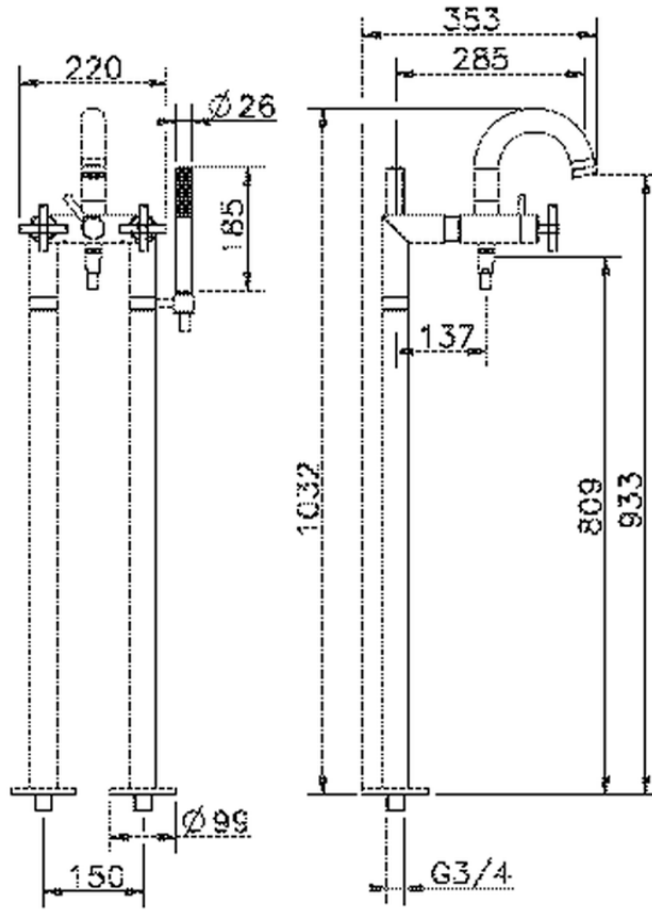

Miscelatore vasca colonne pavimento SUITE_SU004200

SU004200

<https://huberitalia.com/miscelatore-vasca-colonne-pavimento-suite-su004200>

2024-12-04