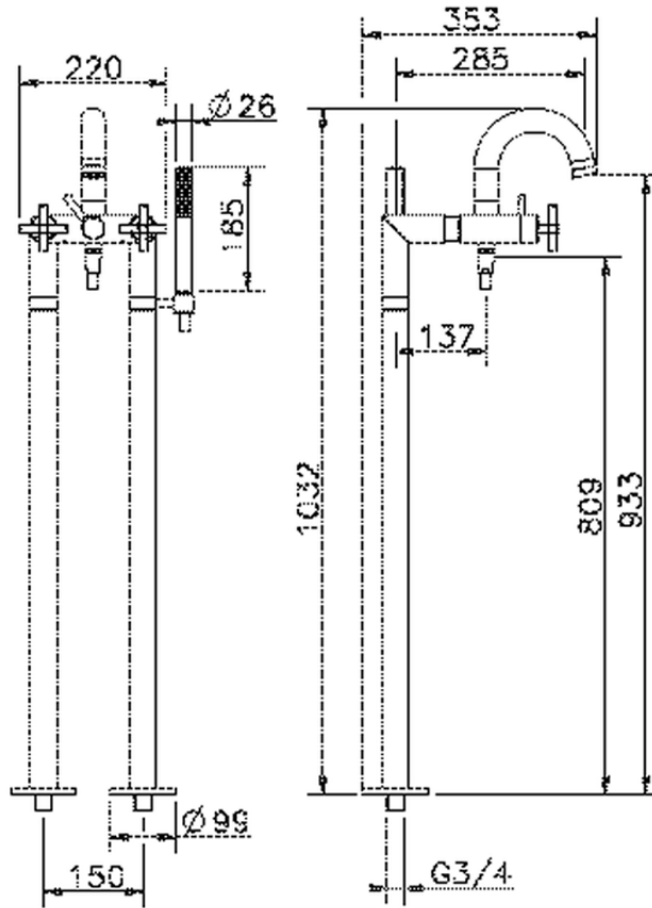

Miscelatore vasca colonne pavimento SUITE_SU004200

SU004200

<https://www.huberitalia.com/miscelatore-vasca-colonne-pavimento-suite-su004200>

2024-12-22