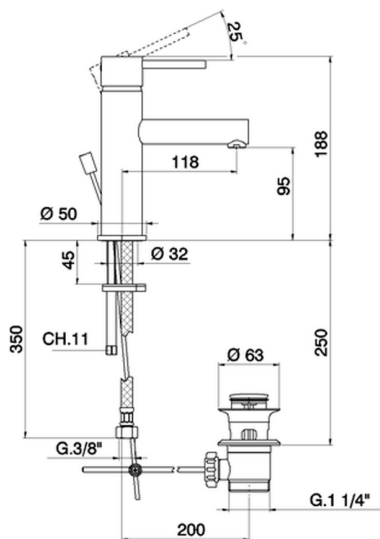

Miscelatore monocomando lavabo large TRATTO EVO_TV000490

MODELLO **TV000490**

Miscelatore monocomando lavabo large, con scarico automatico 1"1/4, flex inox G.3/8"

FINITURE DISPONIBILI

21 21 Cromo

CARATTERISTICHE

Ricambio Cartuccia **ZZ95435000**

Cartuccia Monocomando 35 mm

EcoStop

Con il Dispositivo EcoStop l'apertura dell'acqua avviene con un punto duro al 50% circa della portata. Un fermo a metà apertura, da vincere con una leggera forza solo e soltanto quando ci sia una reale necessità di richiesta d'acqua alla massima portata. Ciò permette di consumare fino al 50% in meno di acqua.