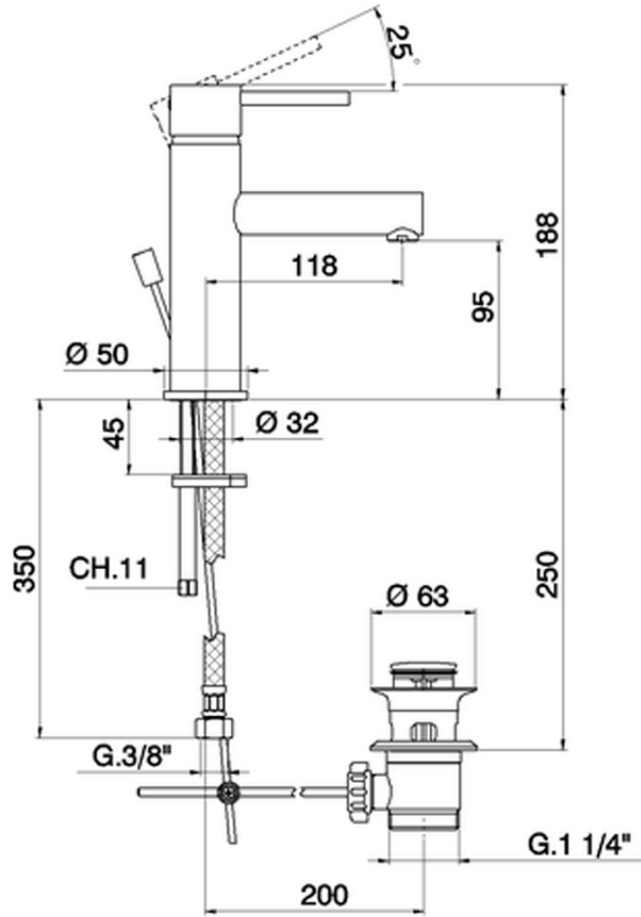

Miscelatore monocomando lavabo large TRATTO EVO_TV000490

TV000490

<https://huberitalia.com/miscelatore-monocomando-lavabo-large-tratto-evo-tv000490>

2024-12-04