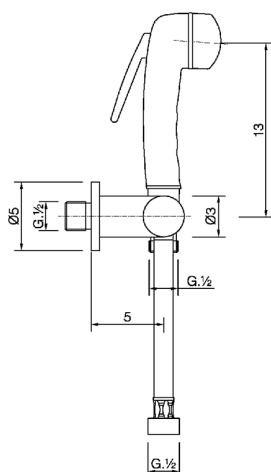

Set doccetta igienica completo COLLETTIVITÀ_NM007900

MODELLO **NM007900**

Set doccetta igienica completo, supporto murale con rubinetto da 1/2", doccetta igienica, flex Ottone 120 cm

FINITURE DISPONIBILI

21 21 Cromo

CARATTERISTICHE

Doccetta igienica

Doccetta Igienica

Doccetta igienica multiforo, per la cura dell'igiene personale.

2024-12-22