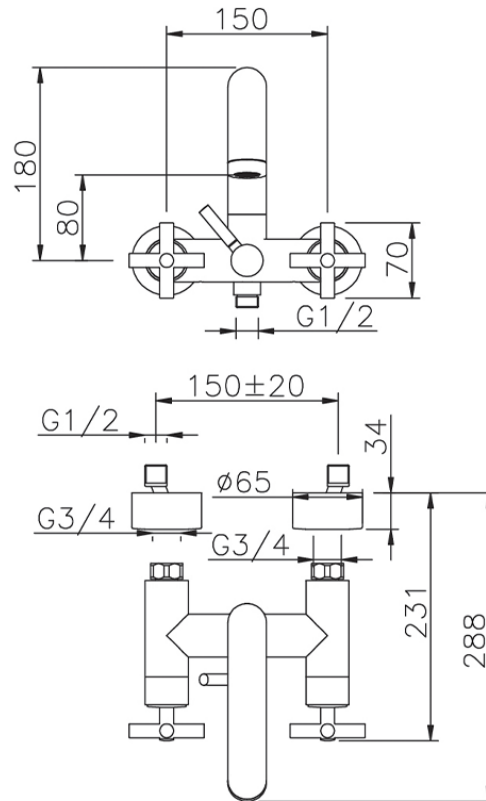

## Miscelatore vasca SUITE\_SU000130

SU000130

<https://huberitalia.com/miscelatore-vasca-suite-su000130>

2024-11-21