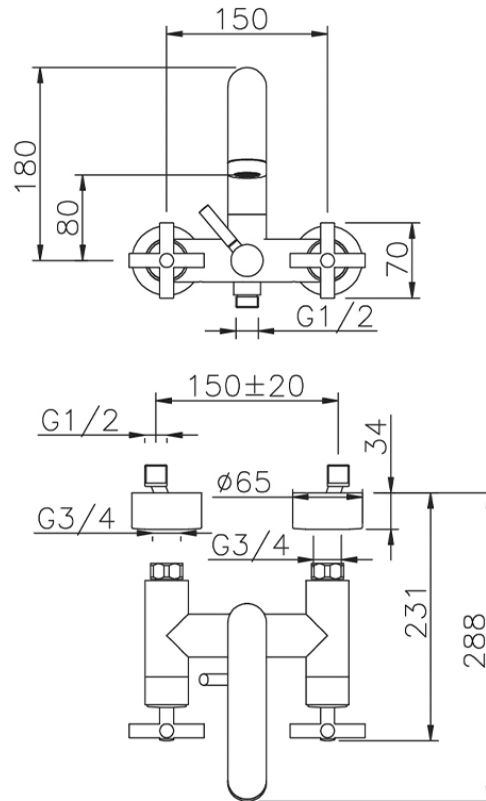

Miscelatore vasca SUITE_SU000130

SU000130

<https://huberitalia.com/miscelatore-vasca-suite-su000130>

2024-11-23