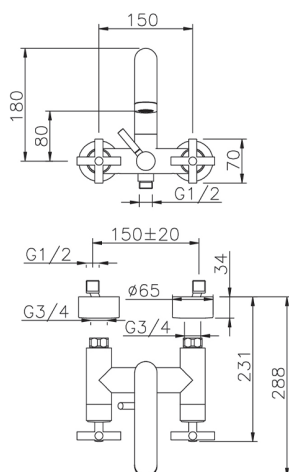

Miscelatore vasca SUITE_SU000130

MODELLO **SU000130**

Miscelatore vasca, senza completo doccia, attacco per flessibile 1/2" M

FINITURE DISPONIBILI

-  **21** 21 Cromo
-  **40** 40 Nero Opaco
-  **2F** 2F Nichel Spazzolato
-  **2W** 2W Oro Spazzolato