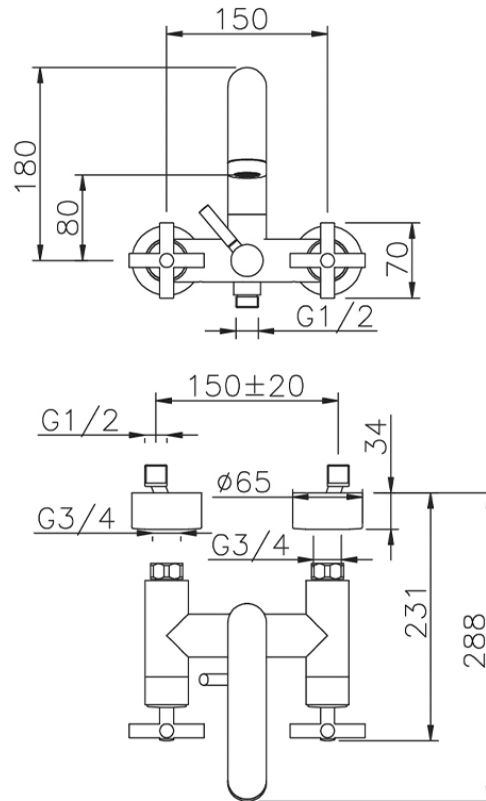

Miscelatore vasca SUITE_SU000130

SU000130

<https://huberitalia.com/miscelatore-vasca-suite-su000130>

2024-11-21