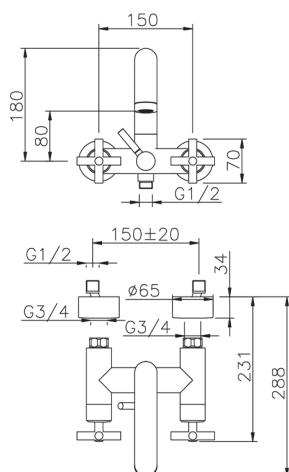

CARATTERISTICHE

2024-11-21