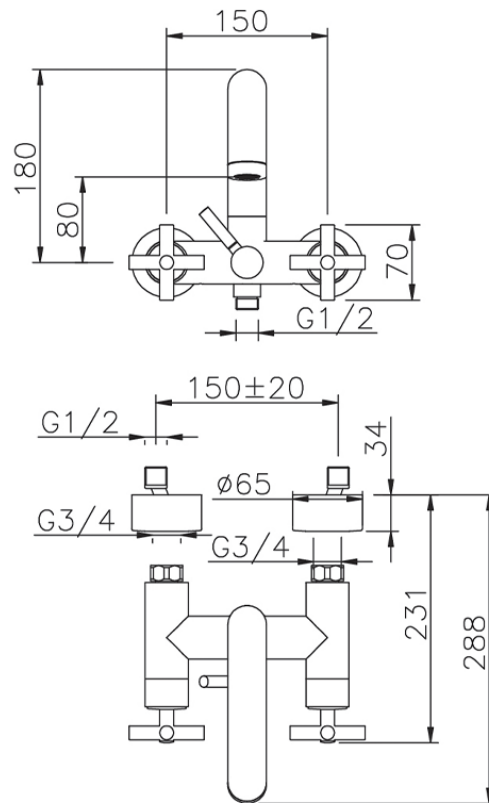

Miscelatore vasca SUITE_SU000130

SU000130

<https://huberitalia.com/miscelatore-vasca-suite-su000130>

2024-11-23