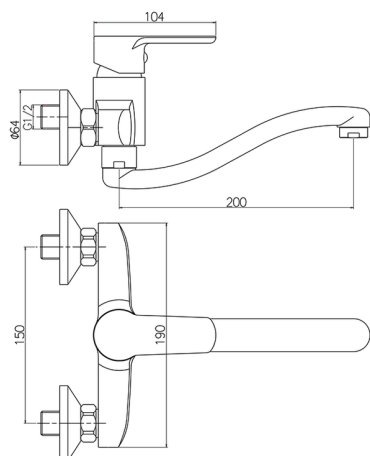

Miscelatore monocomando lavello a parete KITCHEN_SN000434

MODELLO **SN000434**

Miscelatore monocomando lavello a parete, bocca girevole

FINITURE DISPONIBILI

21 21 Cromo

CARATTERISTICHE

Ricambio Cartuccia **ZZ99751000**

Cartuccia Monocomando 35 mm

2025-03-12