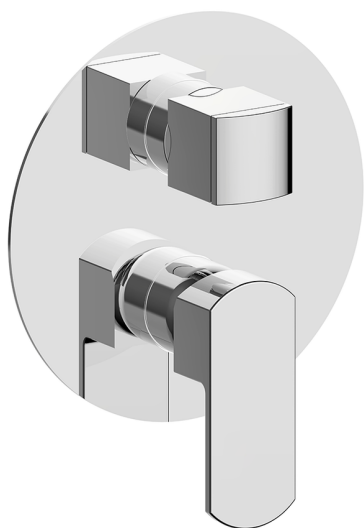

Completo Monocomando per One-Box DADO_DD0BM030

MODELLO **DD0BM030**

Completo Monocomando per One-Box, con deviatore 2-3 uscite, profondità minima di installazione 67 mm, senza parte incasso, per art. ZB00B030-ZB00B031

FINITURE DISPONIBILI

-  **21** 21 Cromo
-  **2B** 2B Nichel Lucido
-  **2F** 2F Nichel Spazzolato
-  **40** 40 Nero Opaco
-  **4Q** 4Q Bianco Opaco

CARATTERISTICHE

Ricambio Cartuccia **ZZ97179000**

Cartuccia Monocomando 35 mm

One-Box Universale per incasso ONE BOX_ZB00B031

MODELLO **ZB00B031**

One-Box Universale per incasso, per termostatico o monocomando 1 o 2 o 3 uscite, senza parte esterna, con silenziosi, con guarnizione per sigillatura

One-Box Universale per incasso ONE BOX_ZB00B030

MODELLO **ZB00B030**

One-Box Universale per incasso, per termostatico o monocomando 1 o 2 o 3 uscite, senza parte esterna, senza silenziosi, con guarnizione per sigillatura