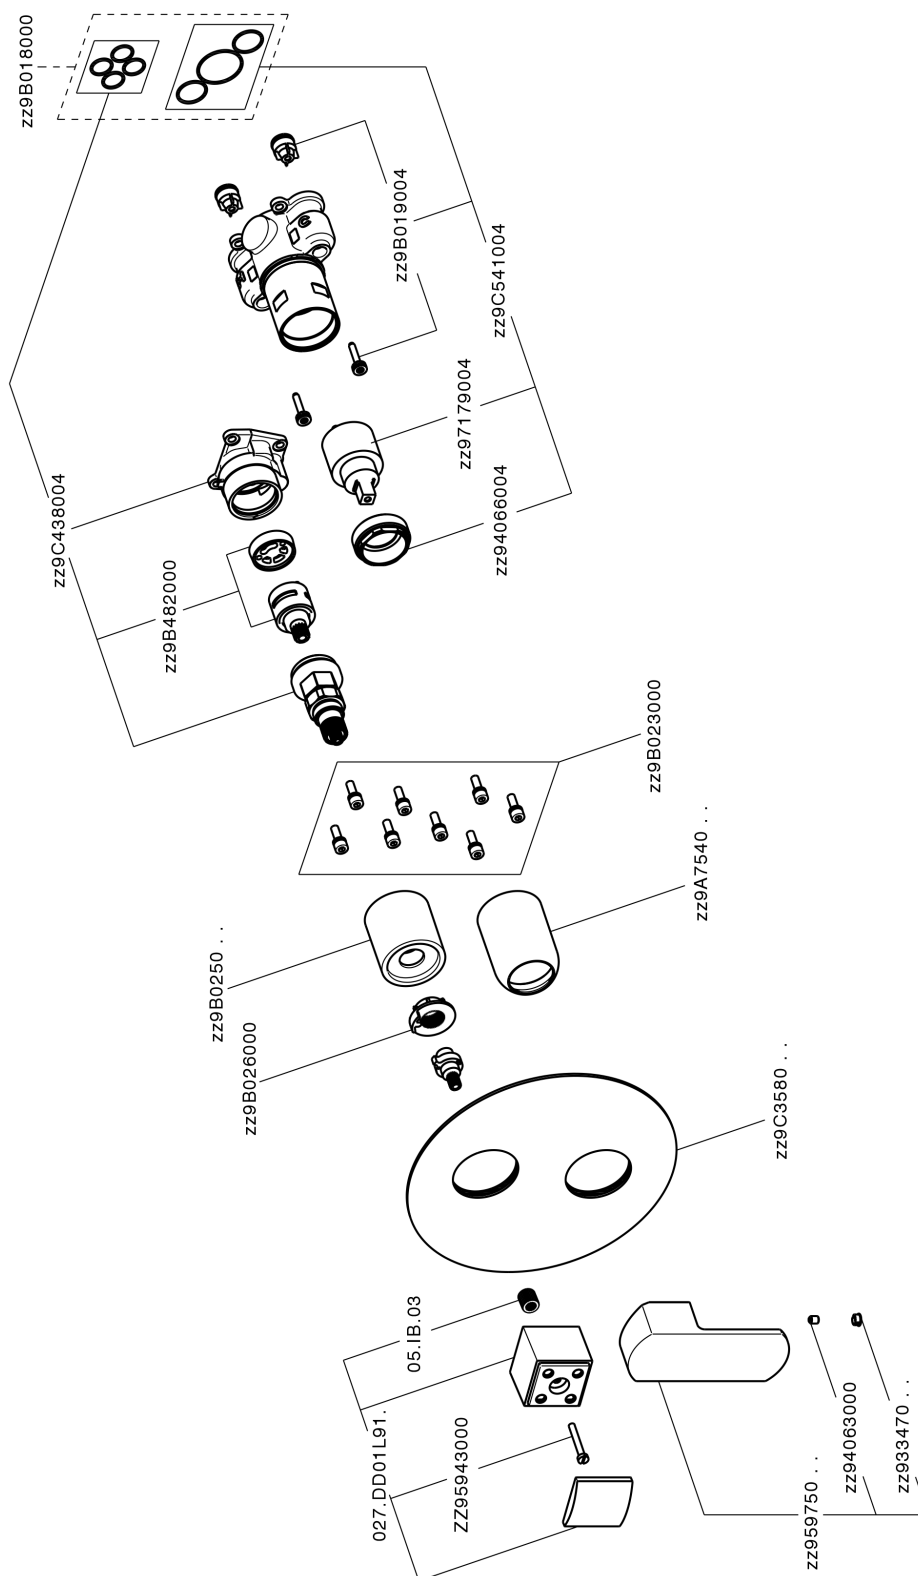

Completo Monocomando per One-Box DADO_DD0BM030

MODELLO **DD0BM030**

Completo Monocomando per One-Box, con deviatore 2-3 uscite, profondità minima di installazione 67 mm, senza parte incasso, per art. ZB00B030-ZB00B031

FINITURE DISPONIBILI

-  **21** 21 Cromo
-  **2B** 2B Nichel Lucido
-  **2F** 2F Nichel Spazzolato
-  **40** 40 Nero Opaco
-  **4Q** 4Q Bianco Opaco

CARATTERISTICHE

Ricambio Cartuccia **ZZ97179000**

Cartuccia Monocomando 35 mm

Installazione **Incasso**

Parti Incasso necessarie **ZB00B031**

ZB00B030

Completo Monocomando per One-Box DADO_DD0BM030

DD0BM030

<https://www.huberitalia.com/completo-monocomando-per-one-box-dado-dd0bm030>

One-Box Universale per incasso ONE BOX_ZB00B031

MODELLO **ZB00B031**

One-Box Universale per incasso, per termostatico o monocomando 1 o 2 o 3 uscite, senza parte esterna, con silenziosi, con guarnizione per sigillatura