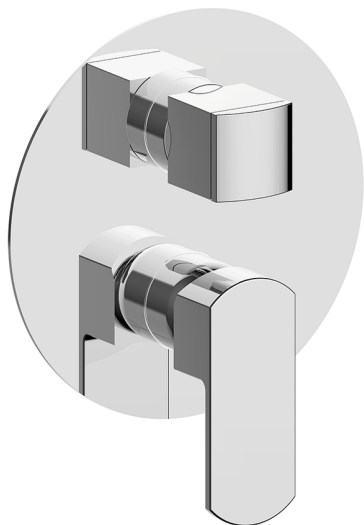

Completo Monocomando per One-Box DADO_DD0BM030

MODELLO **DD0BM030**

Completo Monocomando per One-Box, con deviatore 2-3 uscite, profondità minima di installazione 67 mm, senza parte incasso, per art. ZB00B030-ZB00B031

FINITURE DISPONIBILI

-  **21** 21 Cromo
-  **2B** 2B Nichel Lucido
-  **2F** 2F Nichel Spazzolato
-  **40** 40 Nero Opaco
-  **4Q** 4Q Bianco Opaco

CARATTERISTICHE

Ricambio Cartuccia **ZZ97179000**

Cartuccia Monocomando 35 mm

One-Box Universale per incasso ONE BOX_ZB00B031

MODELLO **ZB00B031**

One-Box Universale per incasso, per termostatico o monocomando 1 o 2 o 3 uscite, senza parte esterna, con silenziosi, con guarnizione per sigillatura

One-Box Universale per incasso ONE BOX_ZB00B030

MODELLO **ZB00B030**

One-Box Universale per incasso, per termostatico o monocomando 1 o 2 o 3 uscite, senza parte esterna, senza silenzianti, con guarnizione per sigillatura