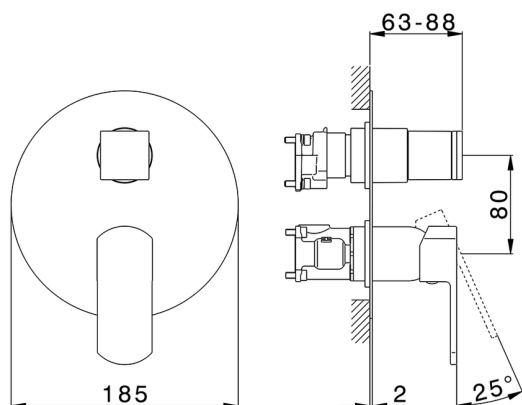

## Completo Monocomando per One-Box DADO\_DD0BM030

MODELLO **DD0BM030**

Completo Monocomando per One-Box, con deviatore 2-3 uscite, profondità minima di installazione 67 mm, senza parte incasso, per art. ZB00B030-ZB00B031

### CARATTERISTICHE

Ricambio Cartuccia **ZZ97179000**

**Cartuccia Monocomando 35 mm**

Installazione **Incasso**

Parti Incasso necessarie **ZB00B031**

**ZB00B030**