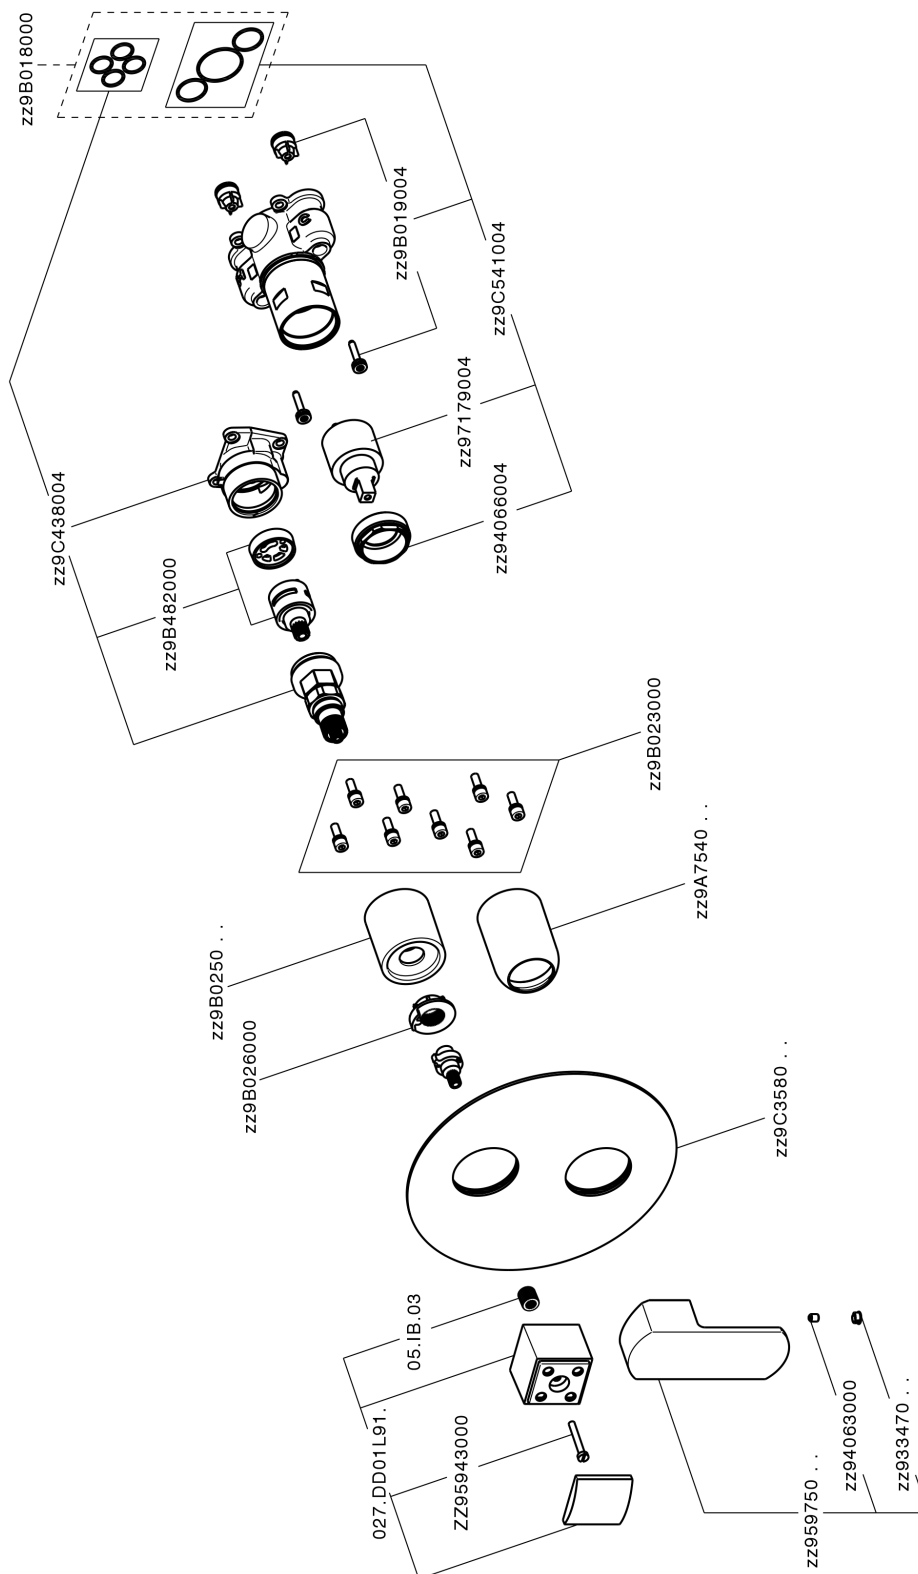

Completo Monocomando per One-Box DADO_DD0BM030

DD0BM030

<https://www.huberitalia.com/completo-monocomando-per-one-box-dado-dd0bm030>