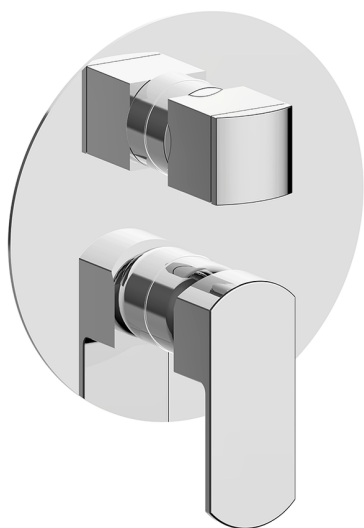

## Completo Monocomando per One-Box DADO\_DD0BM030

MODELLO **DD0BM030**

Completo Monocomando per One-Box, con deviatore 2-3 uscite, profondità minima di installazione 67 mm, senza parte incasso, per art. ZB00B030-ZB00B031

### CARATTERISTICHE

Ricambio Cartuccia **ZZ97179000**

**Cartuccia Monocomando 35 mm**

Installazione **Incasso**

Parti Incasso necessarie **ZB00B031**

**ZB00B030**

## One-Box Universale per incasso ONE BOX\_ZB00B031

MODELLO **ZB00B031**

One-Box Universale per incasso, per termostatico o monocomando 1 o 2 o 3 uscite, senza parte esterna, con silenziosi, con guarnizione per sigillatura