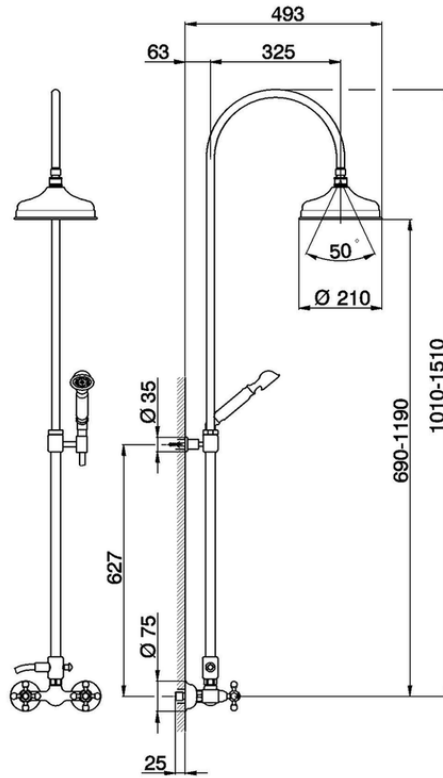

Colonna miscelatore doccia 2 funzioni CROISETTE\_AC904051

AC904051

<https://www.huberitalia.com/colonna-miscelatore-doccia-2-funzioni-croisette-ac904051>

2025-02-22