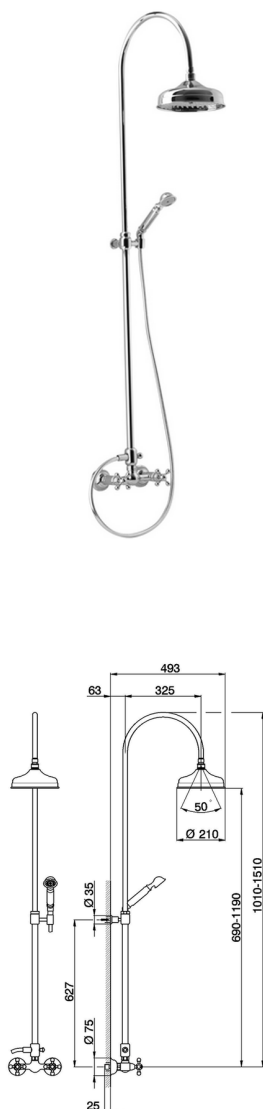

## Colonna miscelatore doccia 2 funzioni CROISSETTE\_AC904051

MODELLO **AC904051**

Colonna miscelatore doccia 2 funzioni,deviatore 2 uscite,colonna telescopica,con supporto doccetta fisso,doccetta monogetto Classica D.53 mm in Ottone,soffione tondo D.210 mm in Ottone,flex Ottone 150 cm

FINITURE DISPONIBILI

**21** 21 Cromo

**24** 24 Oro

**27** 27 Vecchio Bronzo

**2A** 2A Nichel Satinato Spazzolato

**74** 74 Cromo/Oro

**2W** 2W Oro Spazzolato

CARATTERISTICHE