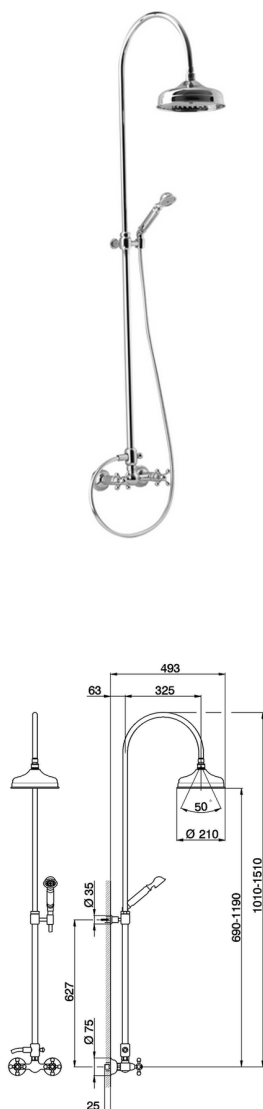

## Colonna miscelatore doccia 2 funzioni CROISETTE\_AC904051

MODELLO **AC904051**

Colonna miscelatore doccia 2 funzioni,deviatore 2 uscite,colonna telescopica,con supporto doccetta fisso,doccetta monogetto Classica D.53 mm in Ottone,soffione tondo D.210 mm in Ottone,flex Ottone 150 cm

FINITURE DISPONIBILI

**21** 21 Cromo

**24** 24 Oro

**27** 27 Vecchio Bronzo

**2A** 2A Nichel Satinato Spazzolato

**74** 74 Cromo/Oro

**2W** 2W Oro Spazzolato

CARATTERISTICHE