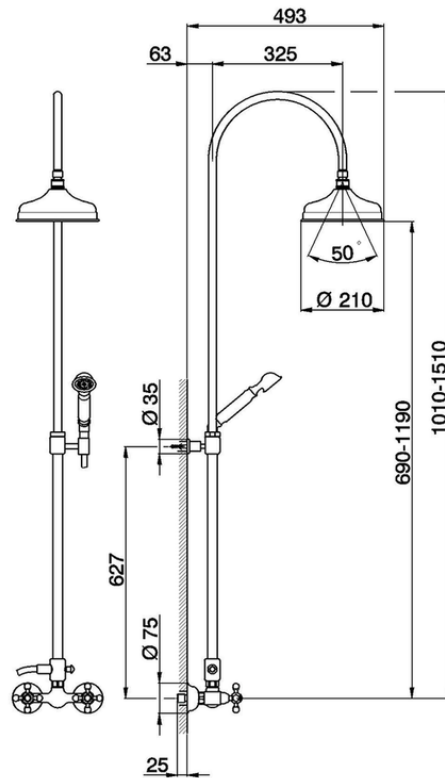

Colonna miscelatore doccia 2 funzioni CROISETTE_AC904051

AC904051

<https://www.huberitalia.com/colonna-miscelatore-doccia-2-funzioni-croisette-ac904051>

2025-02-23