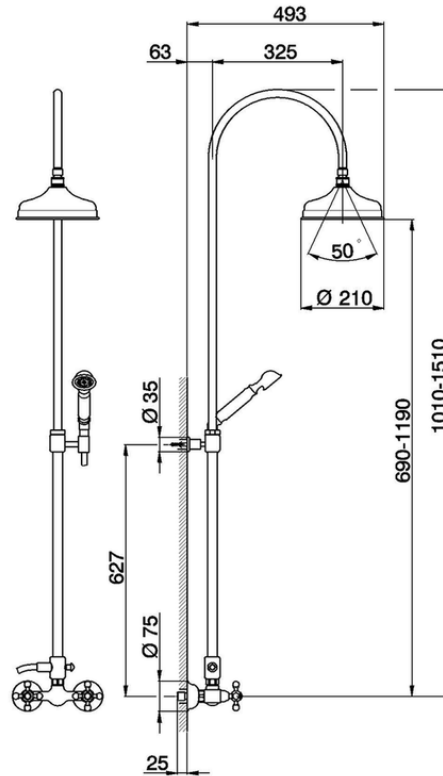

Colonna miscelatore doccia 2 funzioni CROISETTE_AC904051

AC904051

<https://www.huberitalia.com/colonna-miscelatore-doccia-2-funzioni-croisette-ac904051>

2025-02-23