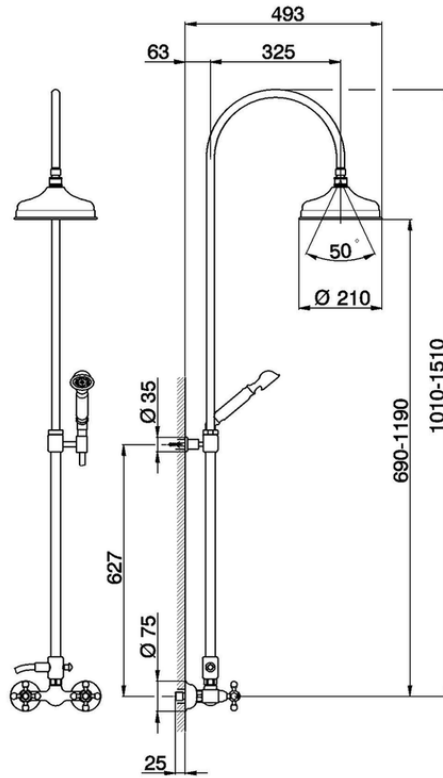

Colonna miscelatore doccia 2 funzioni CROISETTE_AC904051

AC904051

<https://www.huberitalia.com/colonna-miscelatore-doccia-2-funzioni-croisette-ac904051>

2025-02-23