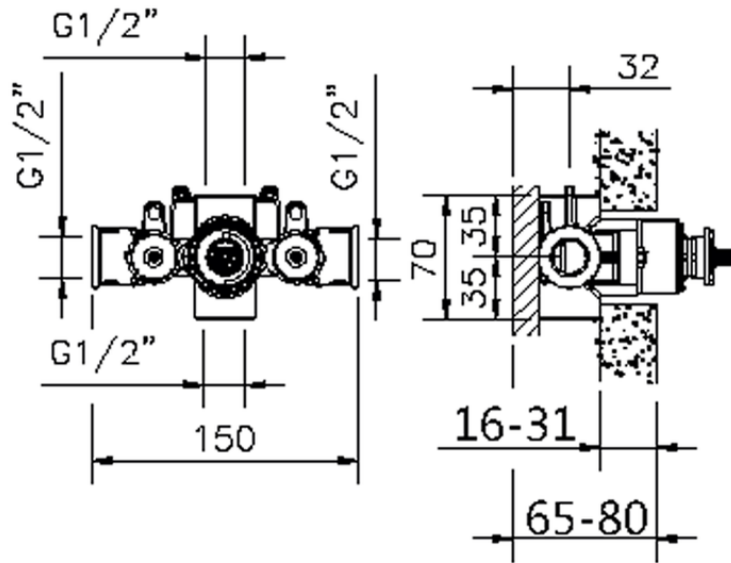

## Parte esterna termostatico doccia incasso SUITE\_SU007200

SU007200

<https://huberitalia.com/parte-esterna-termostatico-doccia-incasso-suite-su007200>

Piastra/Plate/Plaque/Platte/Placa

2-3mm: XX 25-40 YY 76-91

10mm: XX 16-31 YY 65-80

ZB007221

<https://huberitalia.com/parte-incasso-termostatico-doccia-3-4-incasso-zb007221>

ZB007201

<https://huberitalia.com/parte-incasso-termostatico-doccia-1-2-incasso-zb007201>

2024-11-24