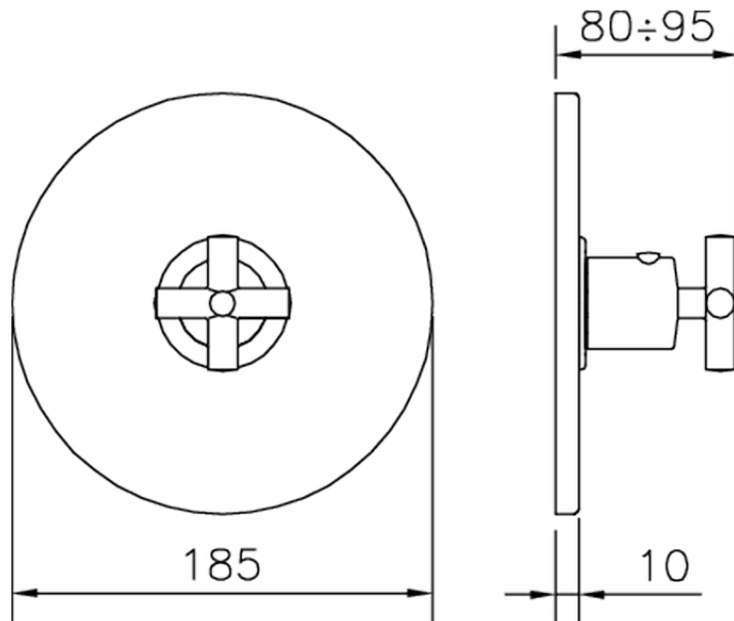

## Parte esterna termostatico doccia incasso SUITE\_SU007200

SU007200

<https://huberitalia.com/parte-esterna-termostatico-doccia-incasso-suite-su007200>

Piastra/Plate/Plaque/Platte/Placa

2-3mm: XX 25-40 YY 76-91

10mm: XX 16-31 YY 65-80

ZB007221

<https://huberitalia.com/parte-incasso-termostatico-doccia-3-4-incasso-zb007221>

ZB007201

<https://huberitalia.com/parte-incasso-termostatico-doccia-1-2-incasso-zb007201>

2024-11-24