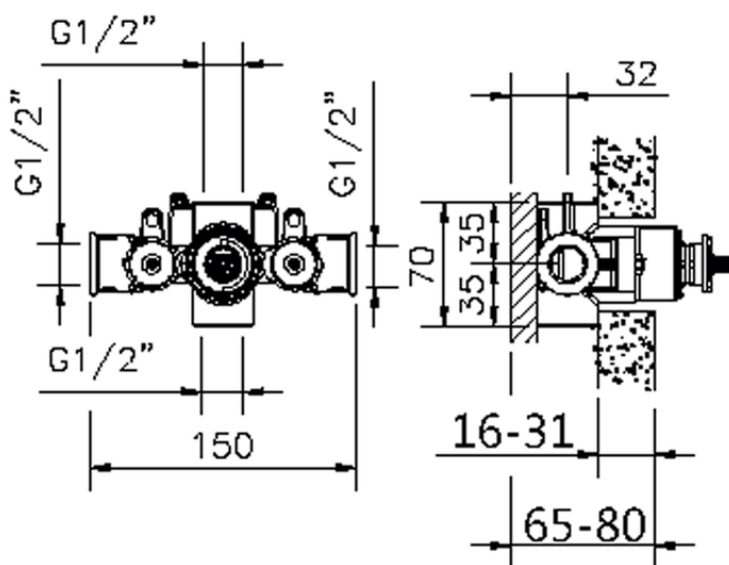

Parte esterna termostatico doccia incasso SUITE_SU007200

SU007200

<https://huberitalia.com/parte-esterna-termostatico-doccia-incasso-suite-su007200>

Piastra/Plate/Plaque/Platte/Placa

2-3mm: XX 25-40 YY 76-91

10mm: XX 16-31 YY 65-80

ZB007221

<https://huberitalia.com/parte-incasso-termostatico-doccia-3-4-incasso-zb007221>

ZB007201

<https://huberitalia.com/parte-incasso-termostatico-doccia-1-2-incasso-zb007201>

2024-11-24