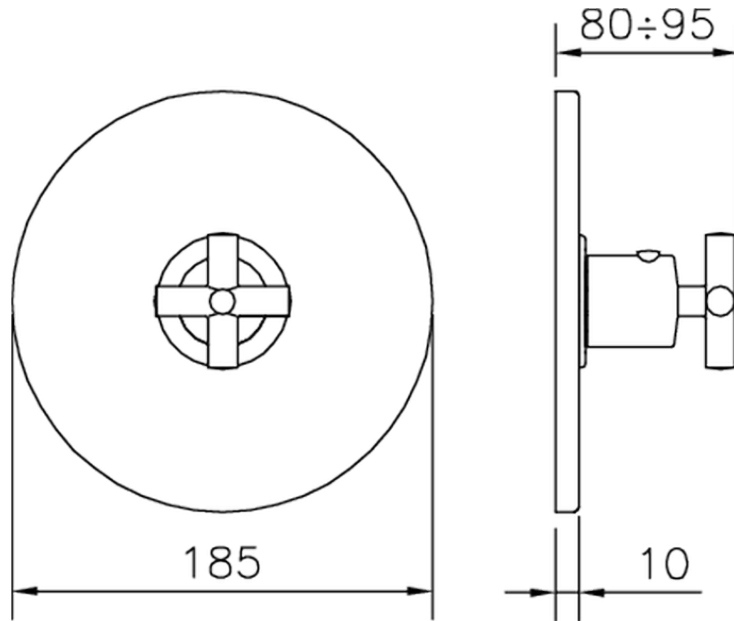

Parte esterna termostatico doccia incasso SUITE_SU007200

SU007200

<https://huberitalia.com/parte-esterna-termostatico-doccia-incasso-suite-su007200>

Piastra/Plate/Plaque/Platte/Placa

2-3mm: XX 25-40 YY 76-91

10mm: XX 16-31 YY 65-80

ZB007221

<https://huberitalia.com/parte-incasso-termostatico-doccia-3-4-incasso-zb007221>

ZB007201

<https://huberitalia.com/parte-incasso-termostatico-doccia-1-2-incasso-zb007201>

2024-11-24