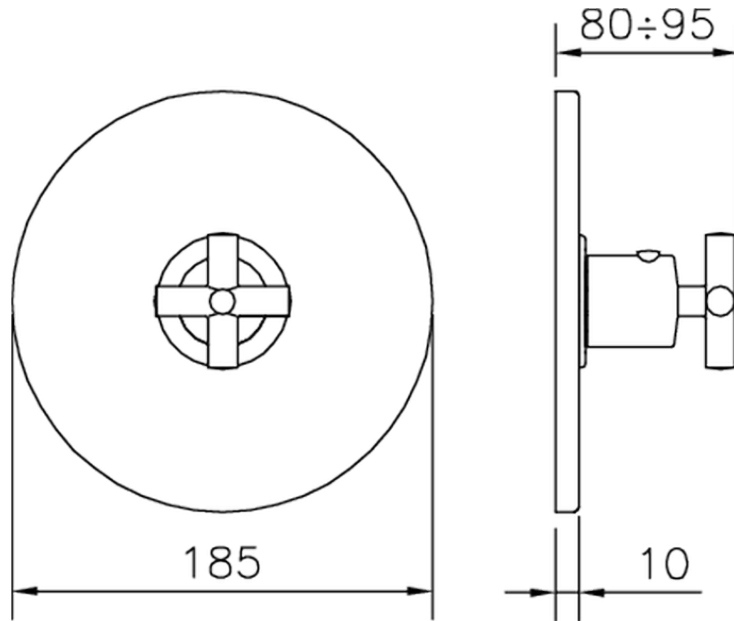

Parte esterna termostatico doccia incasso SUITE_SU007200

SU007200

<https://huberitalia.com/parte-esterna-termostatico-doccia-incasso-suite-su007200>

Piastra/Plate/Plaque/Platte/Placa

2-3mm: XX 25-40 YY 76-91

10mm: XX 16-31 YY 65-80

ZB007221

<https://huberitalia.com/parte-incasso-termostatico-doccia-3-4-incasso-zb007221>

ZB007201

<https://huberitalia.com/parte-incasso-termostatico-doccia-1-2-incasso-zb007201>

2024-11-21