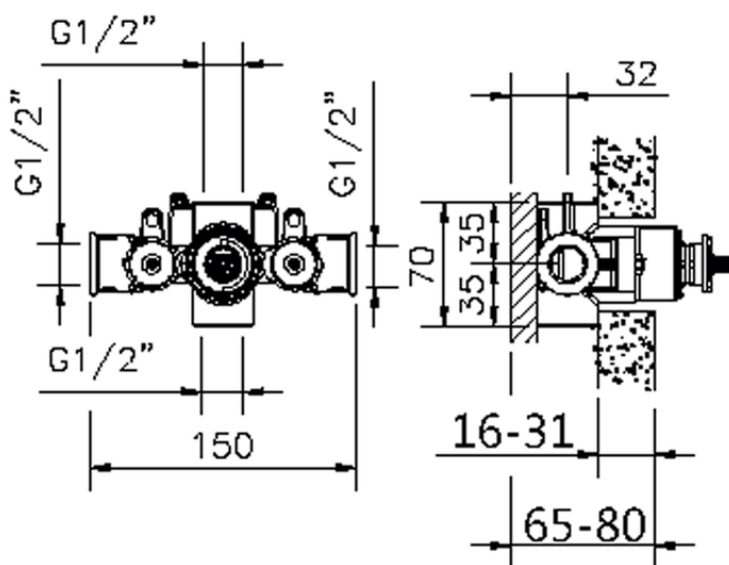

Parte esterna termostatico doccia incasso SUITE_SU007200

SU007200

<https://huberitalia.com/parte-esterna-termostatico-doccia-incasso-suite-su007200>

Piastra/Plate/Plaque/Platte/Placa

2-3mm: XX 25-40 YY 76-91

10mm: XX 16-31 YY 65-80

ZB007221

<https://huberitalia.com/parte-incasso-termostatico-doccia-3-4-incasso-zb007221>

ZB007201

<https://huberitalia.com/parte-incasso-termostatico-doccia-1-2-incasso-zb007201>

2024-11-21