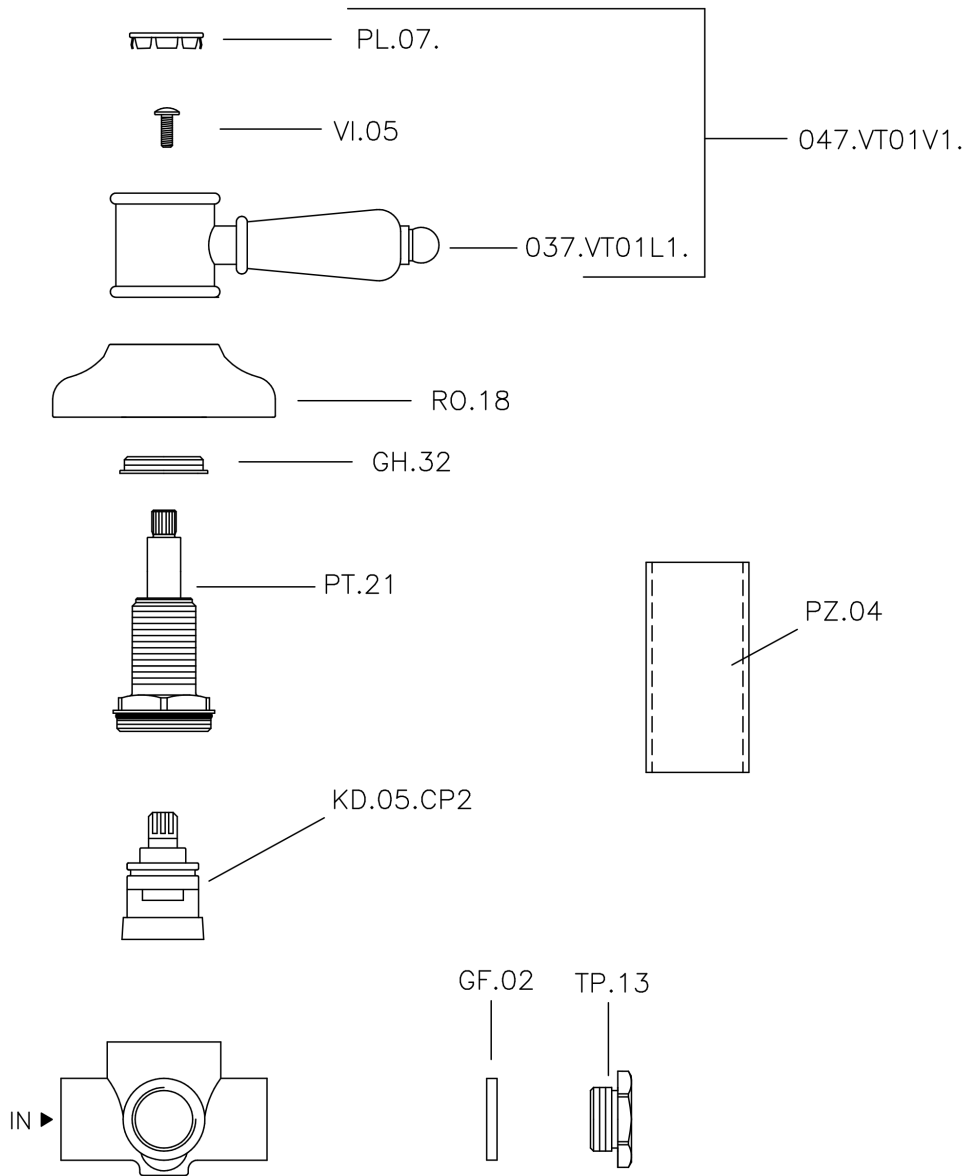

## Deviatore incasso 2 uscite VICTORIAN\_653.VT01H.

MODELLO **653.VT01H.**

Deviatore incasso 2 uscite, uscite 1/2" F

### CARATTERISTICHE

Installazione **Incasso**

## Deviatore incasso 2 uscite VICTORIAN\_653.VT01H.

653.VT01H.

<https://huberitalia.com/deviatore-incasso-2-uscite-victorian-653-vt01h>

2024-10-22