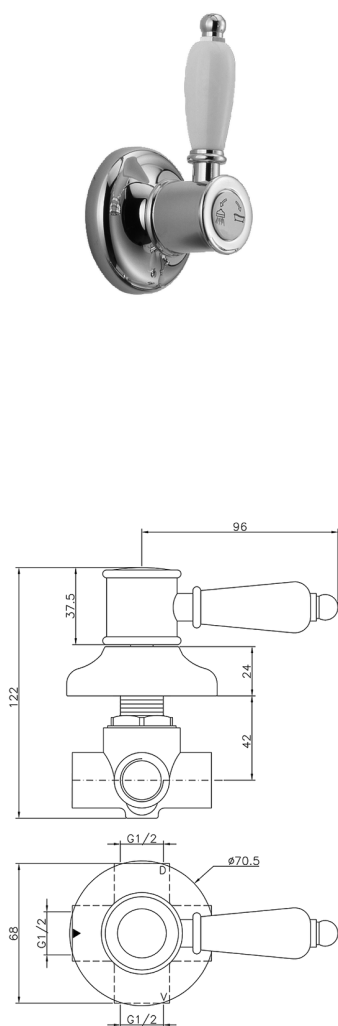

## Deviatore incasso 2 uscite VICTORIAN\_653.VT01H.

MODELLO **653.VT01H.**

Deviatore incasso 2 uscite, uscite 1/2" F

### FINITURE DISPONIBILI

-  **AG** AG Oro Antico
-  **BA** BA Vecchio Bronzo
-  **CR** CR Cromo
-  **NS** NS Nichel Spazzolato
-  **2W** 2W Oro Spazzolato

### CARATTERISTICHE

Installazione **Incasso**

## Deviatore incasso 2 uscite VICTORIAN\_653.VT01H.

653.VT01H.

<https://huberitalia.com/deviatore-incasso-2-uscite-victorian-653-vt01h>

2024-10-22