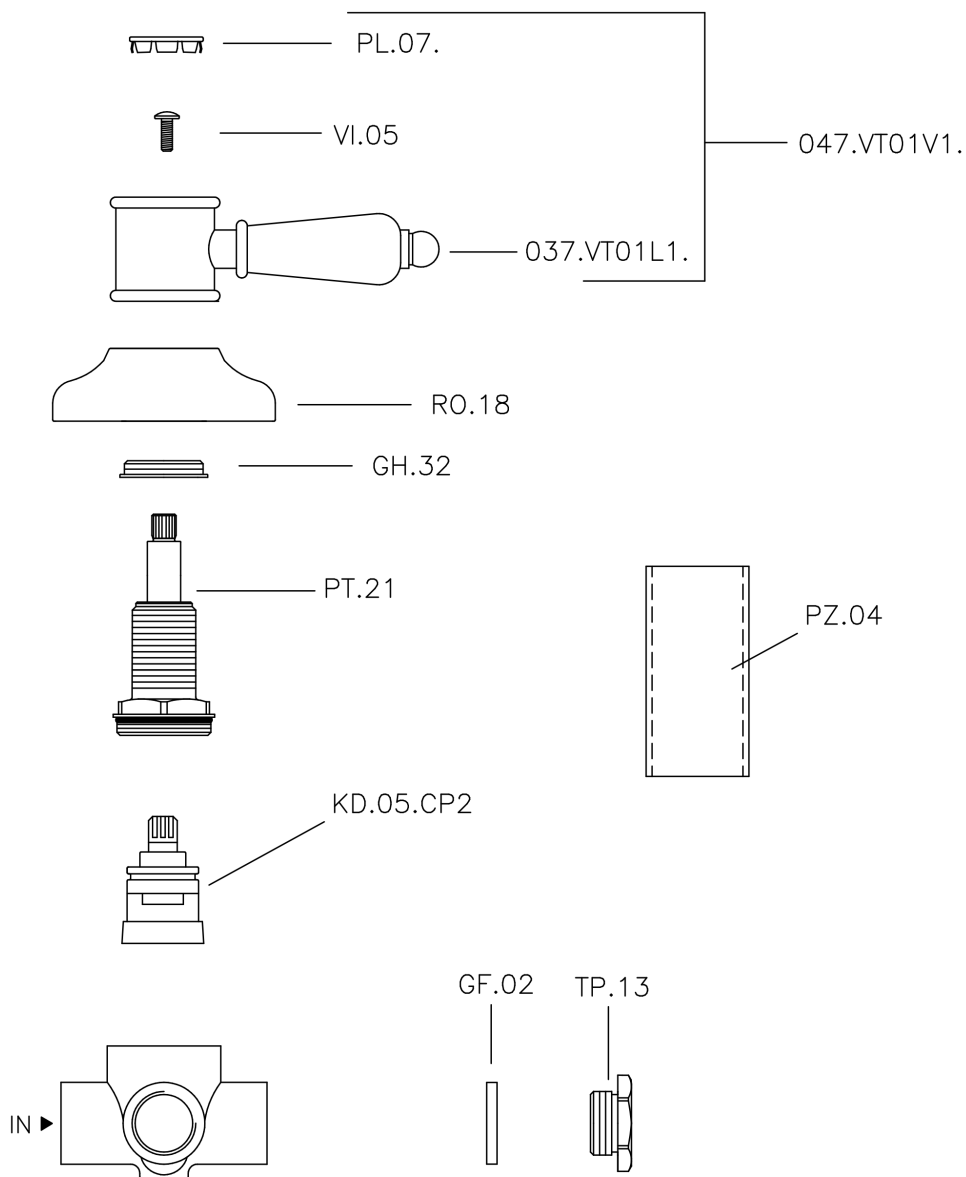

## Deviatore incasso 2 uscite VICTORIAN\_653.VT01H.

653.VT01H.

<https://huberitalia.com/deviatore-incasso-2-uscite-victorian-653-vt01h>

2024-10-22