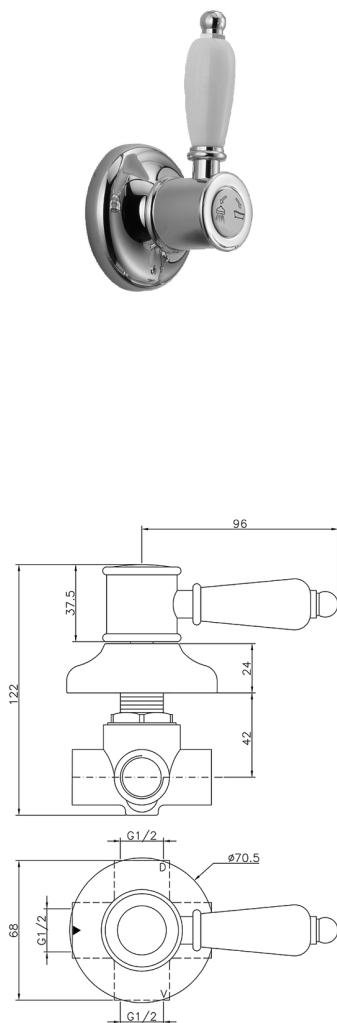

Deviatore incasso 2 uscite VICTORIAN_653.VT01H.

MODELLO **653.VT01H.**

Deviatore incasso 2 uscite, uscite 1/2" F

FINITURE DISPONIBILI

-  **AG** AG Oro Antico
-  **BA** BA Vecchio Bronzo
-  **CR** CR Cromo
-  **NS** NS Nichel Spazzolato
-  **2W** 2W Oro Spazzolato

CARATTERISTICHE

Installazione **Incasso**

Deviatore incasso 2 uscite VICTORIAN_653.VT01H.

653.VT01H.

<https://huberitalia.com/deviatore-incasso-2-uscite-victorian-653-vt01h>

2024-10-22