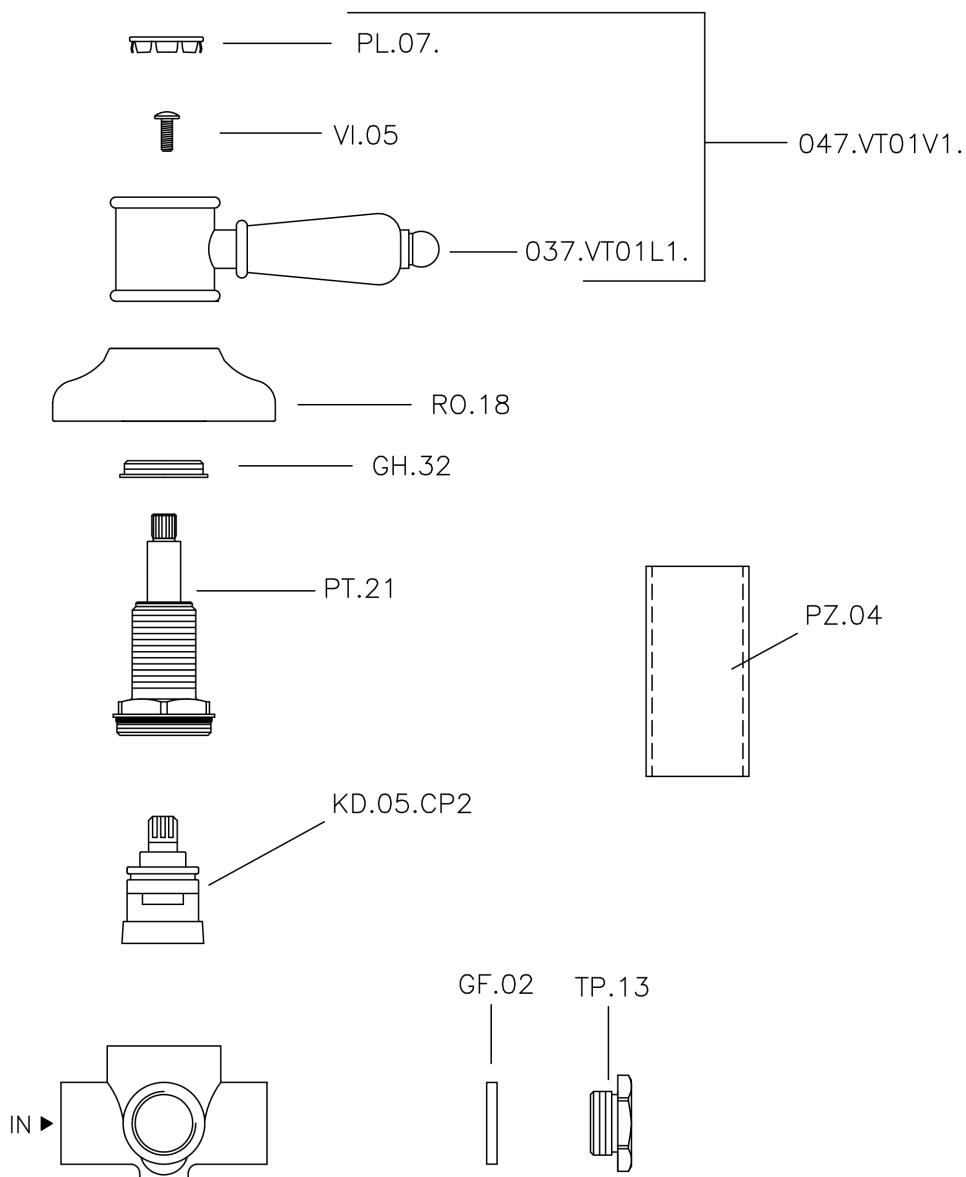

Deviatore incasso 2 uscite VICTORIAN_653.VT01H.

MODELLO **653.VT01H.**

Deviatore incasso 2 uscite, uscite 1/2" F

FINITURE DISPONIBILI

-  **AG** AG Oro Antico
-  **BA** BA Vecchio Bronzo
-  **CR** CR Cromo
-  **NS** NS Nichel Spazzolato
-  **2W** 2W Oro Spazzolato

CARATTERISTICHE

Installazione **Incasso**

Deviatore incasso 2 uscite VICTORIAN_653.VT01H.

653.VT01H.

<https://huberitalia.com/deviatore-incasso-2-uscite-victorian-653-vt01h>

2024-10-22