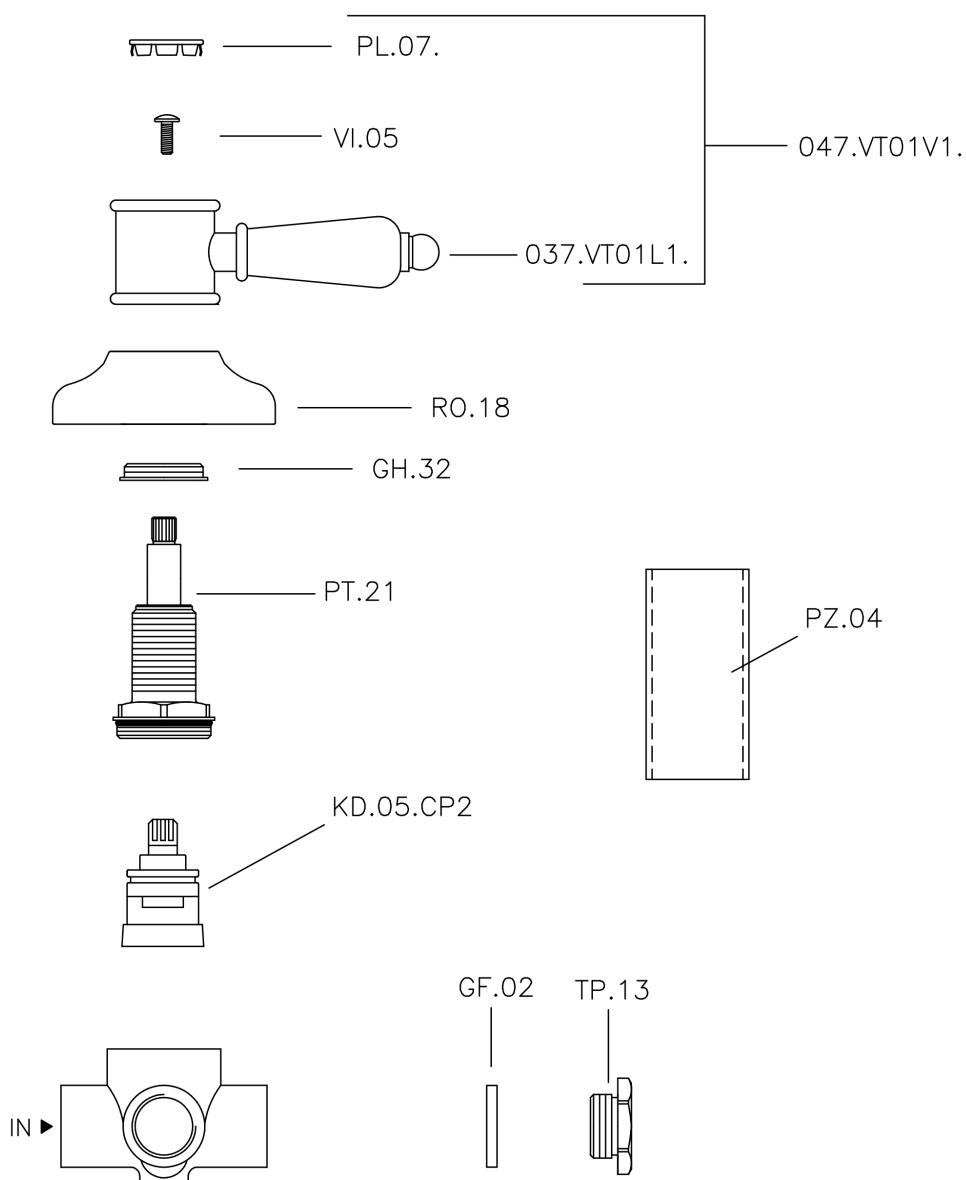

Deviatore incasso 2 uscite VICTORIAN_653.VT01H.

MODELLO **653.VT01H.**

Deviatore incasso 2 uscite, uscite 1/2" F

FINITURE DISPONIBILI

-  **AG** AG Oro Antico
-  **BA** BA Vecchio Bronzo
-  **CR** CR Cromo
-  **NS** NS Nichel Spazzolato
-  **2W** 2W Oro Spazzolato

CARATTERISTICHE

Installazione **Incasso**

Deviatore incasso 2 uscite VICTORIAN_653.VT01H.

653.VT01H.

<https://huberitalia.com/deviatore-incasso-2-uscite-victorian-653-vt01h>

2024-10-22