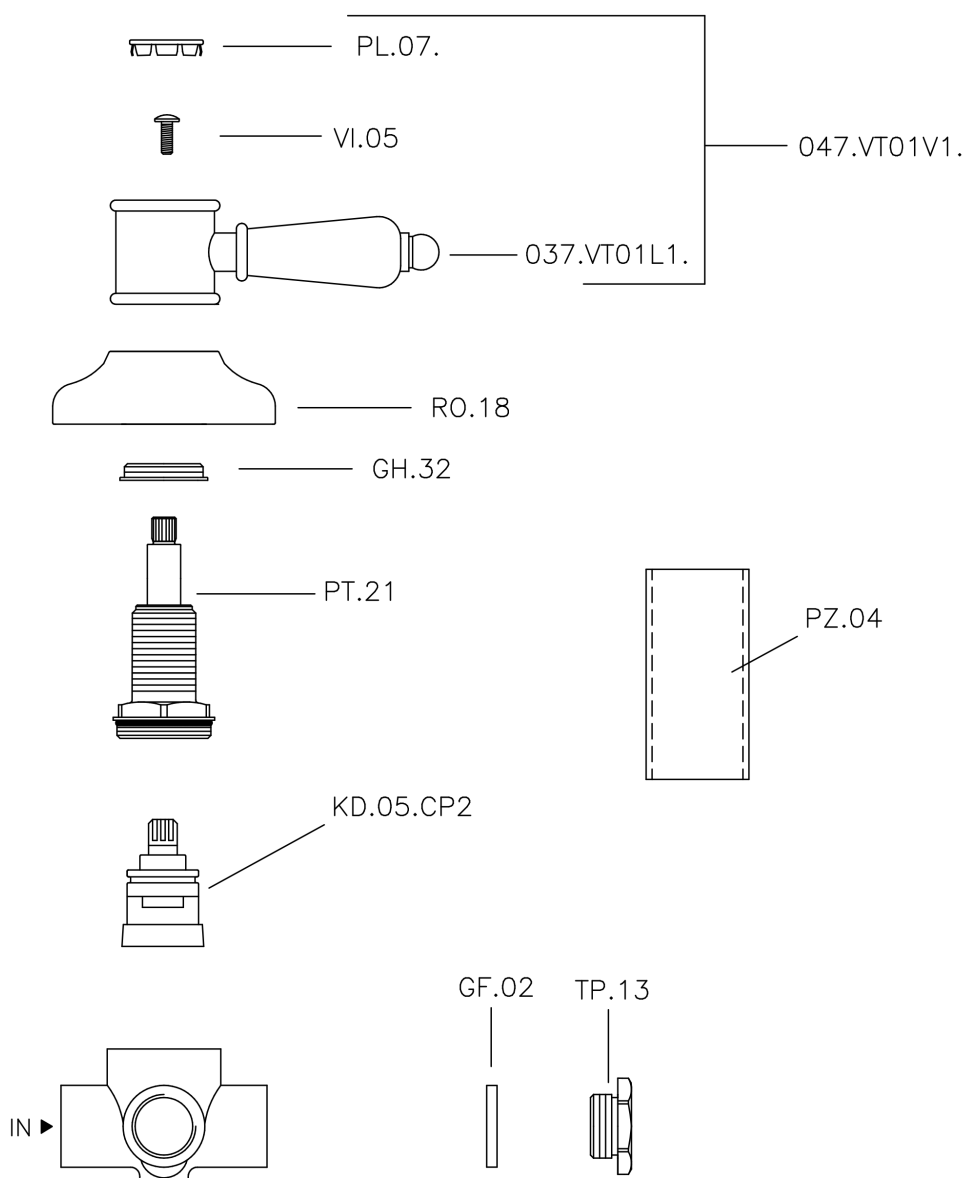

Deviatore incasso 2 uscite VICTORIAN_653.VT01H.

MODELLO **653.VT01H.**

Deviatore incasso 2 uscite, uscite 1/2" F

FINITURE DISPONIBILI

-  **AG** AG Oro Antico
-  **BA** BA Vecchio Bronzo
-  **CR** CR Cromo
-  **NS** NS Nichel Spazzolato
-  **2W** 2W Oro Spazzolato

CARATTERISTICHE

Installazione **Incasso**

Deviatore incasso 2 uscite VICTORIAN_653.VT01H.

653.VT01H.

<https://huberitalia.com/deviatore-incasso-2-uscite-victorian-653-vt01h>

2024-10-22