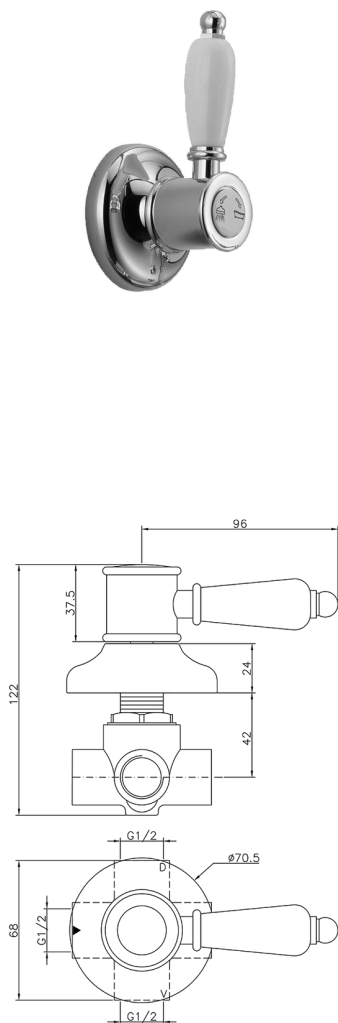

Deviatore incasso 2 uscite VICTORIAN_653.VT01H.

MODELLO **653.VT01H.**

Deviatore incasso 2 uscite, uscite 1/2" F

FINITURE DISPONIBILI

-  **AG** AG Oro Antico
-  **BA** BA Vecchio Bronzo
-  **CR** CR Cromo
-  **NS** NS Nichel Spazzolato
-  **2W** 2W Oro Spazzolato

CARATTERISTICHE

Installazione **Incasso**

Deviatore incasso 2 uscite VICTORIAN_653.VT01H.

653.VT01H.

<https://huberitalia.com/deviatore-incasso-2-uscite-victorian-653-vt01h>

2024-10-22