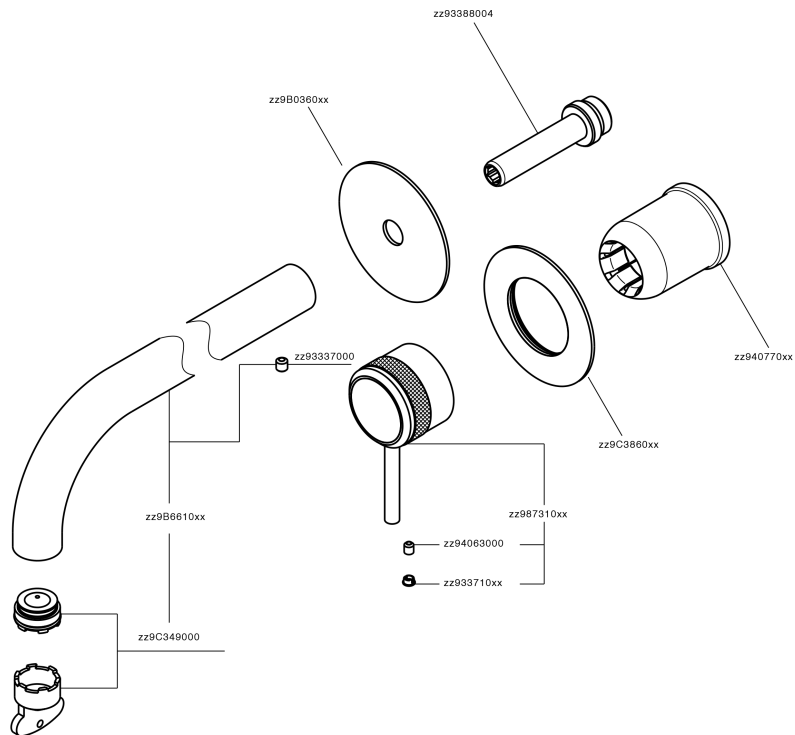

Parte esterna monocomando lavabo a parete CHRONOS_CR00551F

CR00551F

<https://www.huberitalia.com/parte-esterna-monocomando-lavabo-a-parete-chronos-cr00551f>