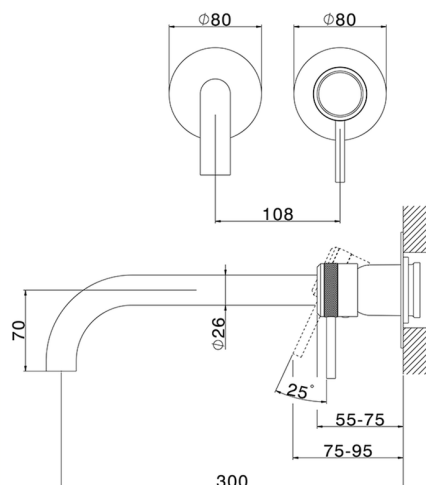

CARATTERISTICHE

Installazione **Incasso**
Parti Incasso necessarie **ZB002450**