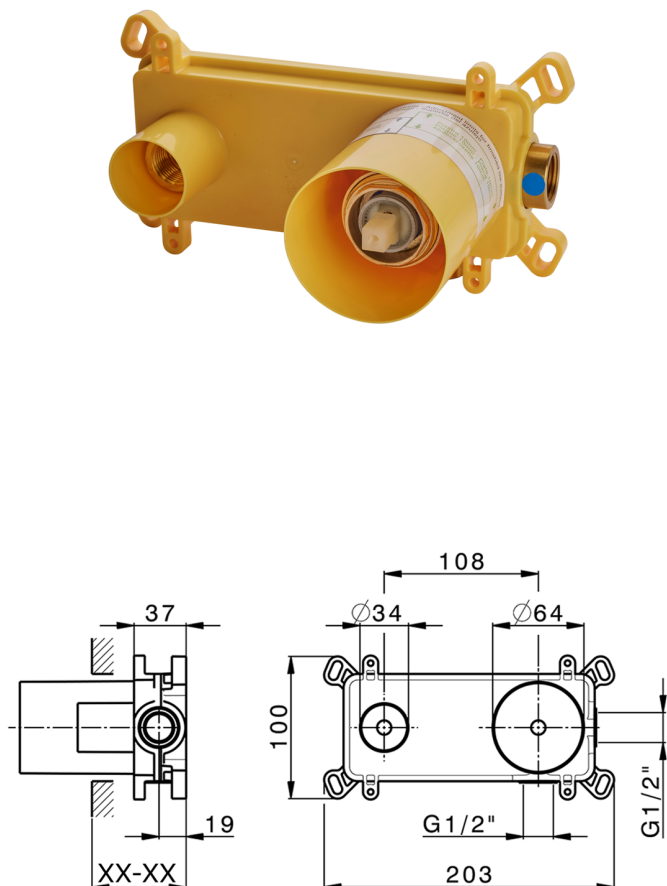

## Parte esterna monocomando lavabo a parete CHRONOS\_CR00551F

MODELLO **CR00551F**

Parte esterna monocomando lavabo a parete, senza parte incasso, bocca L.300 mm, per art. Easy-Box ZB002450 e art. ZB025510

## Parte esterna monocomando lavabo a parete CHRONOS\_CR00551F

CR00551F

<https://www.huberitalia.com/parte-esterna-monocomando-lavabo-a-parete-chronos-cr00551f>

## Parte incasso monocomando lavabo a parete Easy-Box INCASSO\_ZB002450

MODELLO **ZB002450**

Parte incasso monocomando lavabo a parete Easy-Box, con scatola di protezione, senza parte esterna

FINITURE DISPONIBILI

CARATTERISTICHE

Installazione	<b>Incasso</b>
Ricambio Cartuccia	<b>ZZ95409000</b>
<b>Cartuccia Monocomando 35 mm</b>	
Incasso	<b>1</b>

Piastra/Plate/Plaque/Platte/Placa

2-3mm: XX 56-76

10mm: XX 48-68