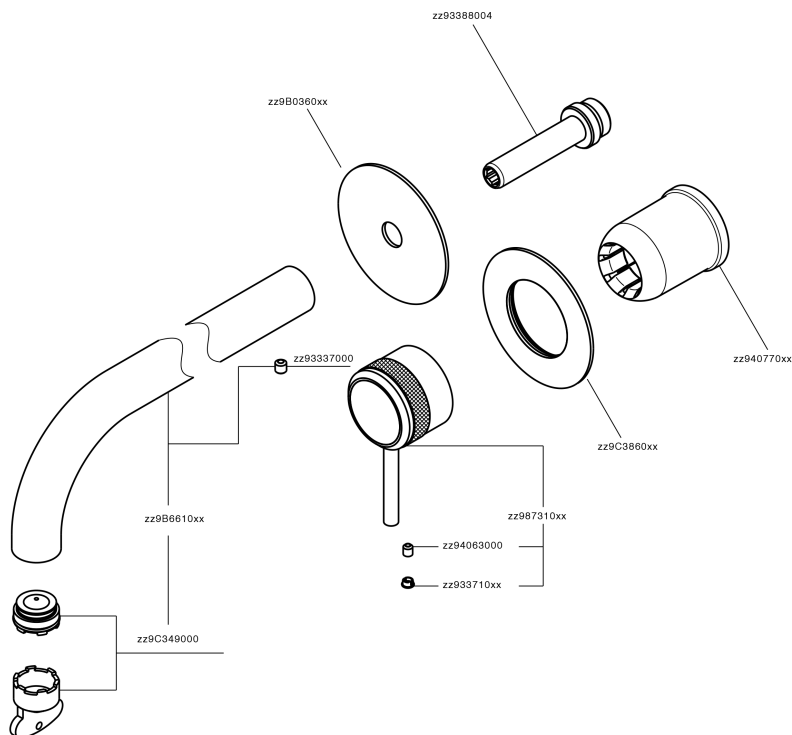

Parte esterna monocomando lavabo a parete CHRONOS_CR00551F

MODELLO **CR00551F**

Parte esterna monocomando lavabo a parete, senza parte incasso, bocca L.300 mm, per art. Easy-Box ZB002450 e art. ZB025510

FINITURE DISPONIBILI

-  **21** 21 Cromo
-  **2F** 2F Nichel Spazzolato
-  **2Q** 2Q Black Titanium

CARATTERISTICHE

Installazione **Incasso**
 Parti Incasso necessarie **ZB002450**

Parte esterna monocomando lavabo a parete CHRONOS_CR00551F

CR00551F

<https://www.huberitalia.com/parte-esterna-monocomando-lavabo-a-parete-chronos-cr00551f>

Parte incasso monocomando lavabo a parete Easy-Box INCASSO_ZB002450

MODELLO **ZB002450**

Parte incasso monocomando lavabo a parete Easy-Box, con scatola di protezione, senza parte esterna

EcoStop

Con il Dispositivo EcoStop l'apertura dell'acqua avviene con un punto duro al 50% circa della portata. Un fermo a metà apertura, da vincere con una leggera forza solo e soltanto quando ci sia una reale necessità di richiesta d'acqua alla massima portata. Ciò permette di consumare fino al 50% in meno di acqua.