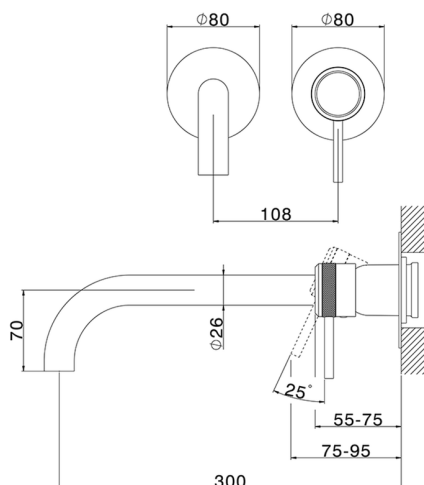

Parte esterna monocomando lavabo a parete CHRONOS_CR00551F

MODELLO **CR00551F**

Parte esterna monocomando lavabo a parete, senza parte incasso, bocca L.300 mm, per art. Easy-Box ZB002450 e art. ZB025510

FINITURE DISPONIBILI

-  **21** 21 Cromo
-  **2F** 2F Nichel Spazzolato
-  **2Q** 2Q Black Titanium

CARATTERISTICHE

Installazione **Incasso**
 Parti Incasso necessarie **ZB002450**

Parte esterna monocomando lavabo a parete CHRONOS_CR00551F

CR00551F

<https://www.huberitalia.com/parte-esterna-monocomando-lavabo-a-parete-chronos-cr00551f>

Parte incasso monocomando lavabo a parete Easy-Box INCASSO_ZB002450

MODELLO **ZB002450**

Parte incasso monocomando lavabo a parete Easy-Box, con scatola di protezione, senza parte esterna

FINITURE DISPONIBILI

 **04** 04 Senza Finitura

CARATTERISTICHE

Installazione	Incasso
Ricambio Cartuccia	ZZ95409000
Cartuccia Monocomando 35 mm	
Incasso	1

Piastra/Plate/Plaque/Platte/Placa

2-3mm: XX 56-76

10mm: XX 48-68