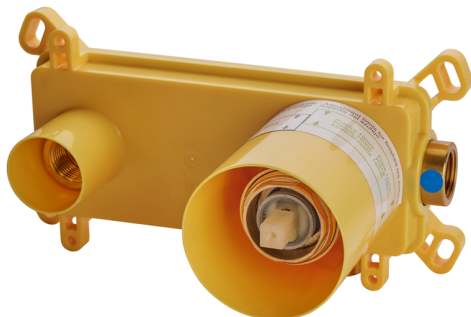

Parte incasso monocomando lavabo a parete Easy-Box INCASSO_ZB002450

MODELLO **ZB002450**

Parte incasso monocomando lavabo a parete Easy-Box, con scatola di protezione, senza parte esterna

FINITURE DISPONIBILI

04 04 Senza Finitura

CARATTERISTICHE

Installazione	Incasso
Ricambio Cartuccia	ZZ95409000
Cartuccia Monocomando 35 mm	
Incasso	1

Piastra/Plate/Plaque/Platte/Placa

2-3mm: XX 56-76

10mm: XX 48-68

EcoStop

Con il Dispositivo EcoStop l'apertura dell'acqua avviene con un punto duro al 50% circa della portata. Un fermo a metà apertura, da vincere con una leggera forza solo e soltanto quando ci sia una reale necessità di richiesta d'acqua alla massima portata. Ciò permette di consumare fino al 50% in meno di acqua.

2025-02-23