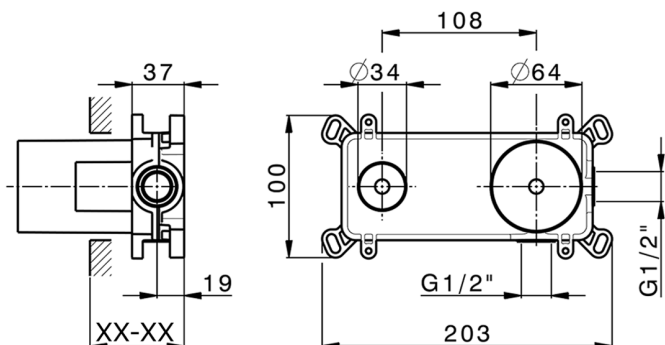

Parte esterna monocomando lavabo a parete CHRONOS_CR00551F

MODELLO **CR00551F**

Parte esterna monocomando lavabo a parete, senza parte incasso, bocca L.300 mm, per art. Easy-Box ZB002450 e art. ZB025510

CR00551F

<https://www.huberitalia.com/parte-esterna-monocomando-lavabo-a-parete-chronos-cr00551f>

Parte incasso monocomando lavabo a parete Easy-Box INCASSO_ZB002450

MODELLO **ZB002450**

Parte incasso monocomando lavabo a parete Easy-Box, con scatola di protezione, senza parte esterna

FINITURE DISPONIBILI

 **04** 04 Senza Finitura

CARATTERISTICHE

Installazione	Incasso
Ricambio Cartuccia	ZZ95409000
Cartuccia Monocomando 35 mm	
Incasso	1

Piastra/Plate/Plaque/Platte/Placa

2-3mm: XX 56-76

10mm: XX 48-68