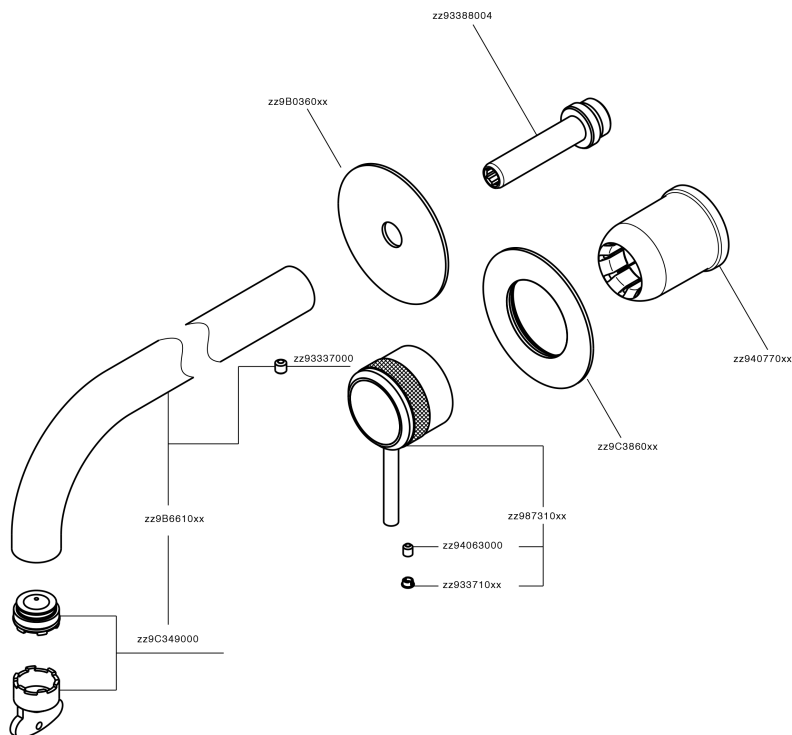

Parte esterna monocomando lavabo a parete CHRONOS_CR00551F

CR00551F

<https://www.huberitalia.com/parte-esterna-monocomando-lavabo-a-parete-chronos-cr00551f>

Parte incasso monocomando lavabo a parete Easy-Box INCASSO_ZB002450

ZB002450 <https://www.huberitalia.com/parte-incasso-monocomando-lavabo-a-parete-easy-box-incasso-zb002450>

2025-02-23