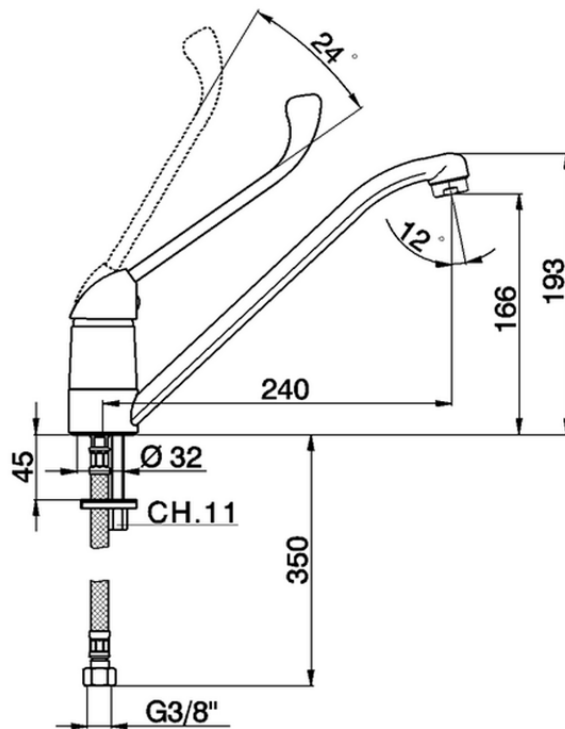

Miscelatore monocomando lavello COLLETTIVITÀ_CL300580

CL300580

<https://www.huberitalia.com/miscelatore-monocomando-lavello-collettivita-cl300580>

2024-12-22