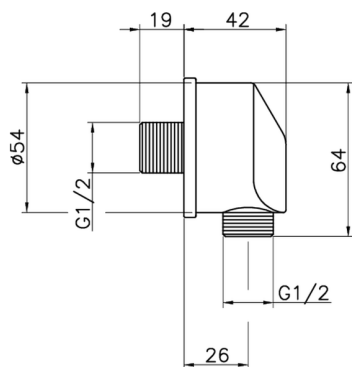

Presad'acqua SHOWER_67.01H.

MODELLO **67.01H.**

Presad'acqua

FINITURE DISPONIBILI

CARATTERISTICHE

2024-11-23