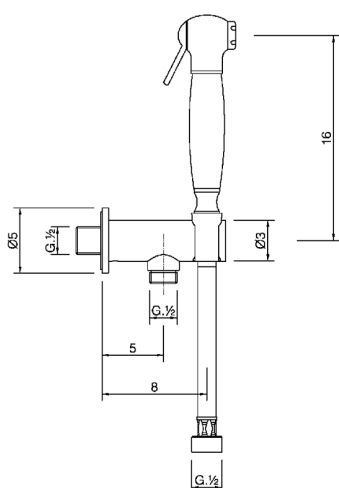

Set doccetta igienica completo IDROSCOPINI_VT007910

MODELLO **VT007910**

Set doccetta igienica completo, supporto murale con valvola di sicurezza, doccetta shut-off, flex PVC 120 cm

FINITURE DISPONIBILI

-  **21** 21 Cromo
-  **24** 24 Oro
-  **26** 26 Vecchio Rame
-  **27** 27 Vecchio Bronzo
-  **2A** 2A Nichel Satinato Spazzolato

CARATTERISTICHE

Doccetta igienica

Doccetta Igienica

Doccetta igienica multiforo, per la cura dell'igiene personale.

2024-12-22