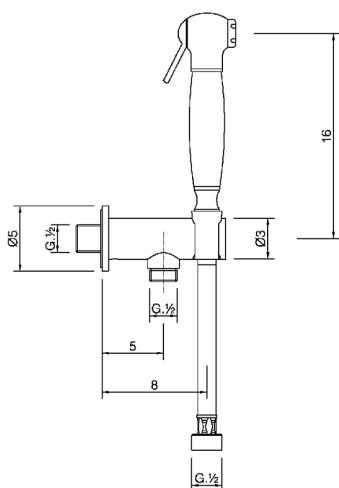

Set doccetta igienica completo IDROSCOPINI_VT007910

MODELLO **VT007910**

Set doccetta igienica completo, supporto murale con valvola di sicurezza, doccetta shut-off, flex PVC 120 cm

FINITURE DISPONIBILI

-  **21** 21 Cromo
-  **24** 24 Oro
-  **26** 26 Vecchio Rame
-  **27** 27 Vecchio Bronzo
-  **2A** 2A Nichel Satinato Spazzolato

CARATTERISTICHE

Doccetta igienica

Doccetta Igienica

Doccetta igienica multiforo, per la cura dell'igiene personale.

2024-12-22