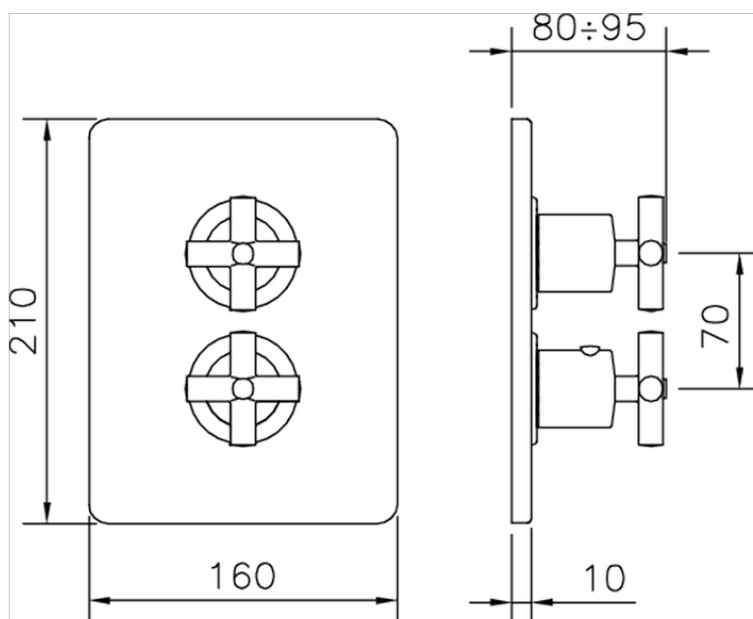

## Parte esterna termostatico doccia incasso 1 uscita SUITE\_SU007300

SU007300

<https://huberitalia.com/parte-esterna-termostatico-doccia-incasso-1-uscita-suite-su007300>

## Piastra/Plate/Plaque/Platte/Placa

2-3mm: XX 25-40 YY 76-91

10 mm: XX 16-31 YY 65-80

ZB007361

<https://huberitalia.com/parte-incasso-termostatico-doccia-1-uscita-incasso-zb007361>

## Piastra/Plate/Plaque/Platte/Placa

2-3mm: XX 25-40 YY 76-91

10 mm: XX 16-31 YY 65-80

ZB007301

<https://huberitalia.com/parte-incasso-termostatico-doccia-1-uscita-incasso-zb007301>

2024-11-21