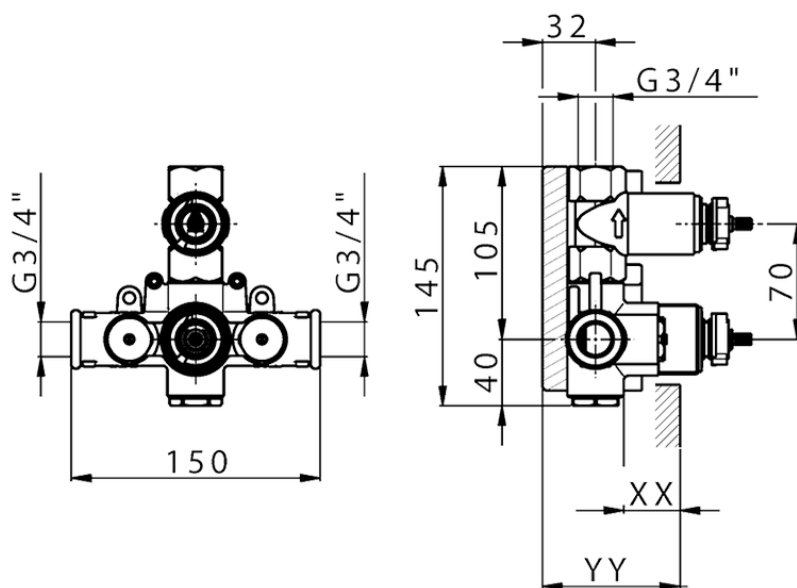

## Parte esterna termostatico doccia incasso 1 uscita SUITE\_SU007300

SU007300

<https://huberitalia.com/parte-esterna-termostatico-doccia-incasso-1-uscita-suite-su007300>

## Piastra/Plate/Plaque/Platte/Placa

2-3mm: XX 25-40 YY 76-91

10 mm: XX 16-31 YY 65-80

ZB007361

<https://huberitalia.com/parte-incasso-termostatico-doccia-1-uscita-incasso-zb007361>

## Piastra/Plate/Plaque/Platte/Placa

2-3mm: XX 25-40 YY 76-91

10 mm: XX 16-31 YY 65-80

ZB007301

<https://huberitalia.com/parte-incasso-termostatico-doccia-1-uscita-incasso-zb007301>

2024-11-21