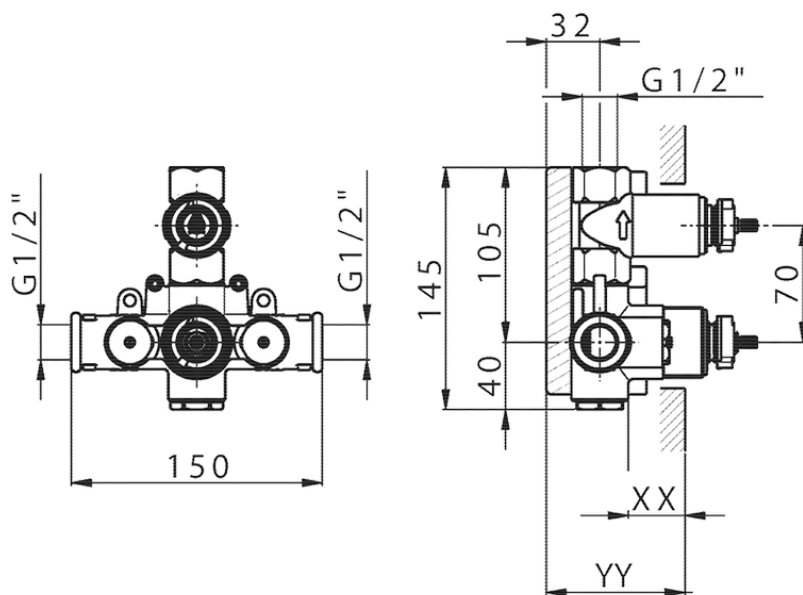

## Parte esterna termostatico doccia incasso 1 uscita SUITE\_SU007300

SU007300

<https://huberitalia.com/parte-esterna-termostatico-doccia-incasso-1-uscita-suite-su007300>

## Piastra/Plate/Plaque/Platte/Placa

2-3mm: XX 25-40 YY 76-91

10 mm: XX 16-31 YY 65-80

ZB007361

<https://huberitalia.com/parte-incasso-termostatico-doccia-1-uscita-incasso-zb007361>

## Piastra/Plate/Plaque/Platte/Placa

2-3mm: XX 25-40 YY 76-91

10 mm: XX 16-31 YY 65-80

ZB007301

<https://huberitalia.com/parte-incasso-termostatico-doccia-1-uscita-incasso-zb007301>

2024-11-21