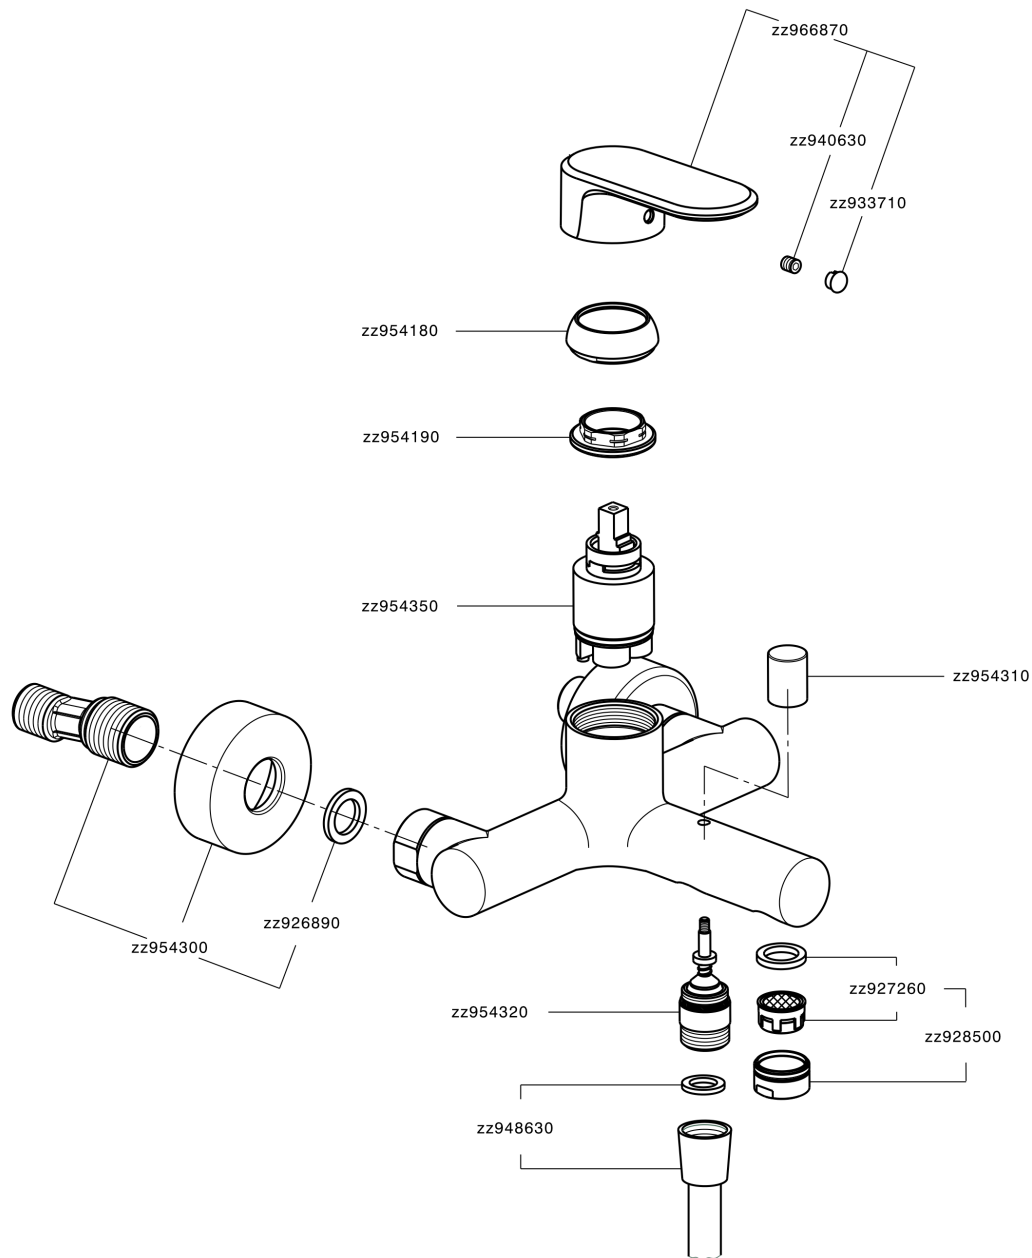

Miscelatore monocomando vasca LEVITY_LY000130

MODELLO **LY000130**

Miscelatore monocomando vasca, senza completo doccia, attacco per flessibile 1/2" M

FINITURE DISPONIBILI

-  **21** 21 Cromo
-  **2B** 2B Nichel Lucido
-  **2F** 2F Nichel Spazzolato
-  **40** 40 Nero Opaco
-  **4Q** 4Q Bianco Opaco

CARATTERISTICHE

Ricambio Cartuccia **ZZ95435000**

Cartuccia Monocomando 35 mm

EcoStop

Con il Dispositivo EcoStop l'apertura dell'acqua avviene con un punto duro al 50% circa della portata. Un fermo a metà apertura, da vincere con una leggera forza solo e soltanto quando ci sia una reale necessità di richiesta d'acqua alla massima portata. Ciò permette di consumare fino al 50% in meno di acqua.

Miscelatore monocomando vasca LEVITY_LY000130

LY000130

<https://www.huberitalia.com/miscelatore-monocomando-vasca-levity-ly000130>

2025-02-23