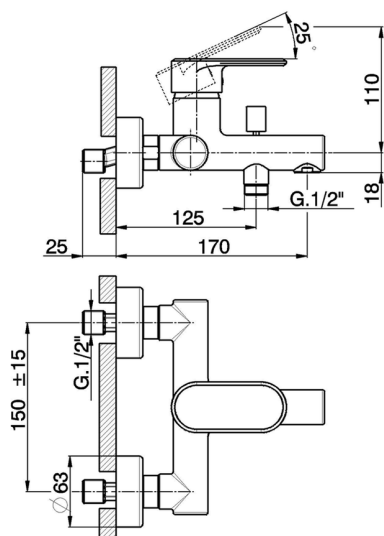

Miscelatore monocomando vasca LEVITY_LY000130

MODELLO **LY000130**

Miscelatore monocomando vasca, senza completo doccia, attacco per flessibile 1/2" M

FINITURE DISPONIBILI

-  **21** 21 Cromo
-  **2B** 2B Nichel Lucido
-  **2F** 2F Nichel Spazzolato
-  **40** 40 Nero Opaco
-  **4Q** 4Q Bianco Opaco

CARATTERISTICHE

Ricambio Cartuccia **ZZ95435000**

Cartuccia Monocomando 35 mm

EcoStop

Con il Dispositivo EcoStop l'apertura dell'acqua avviene con un punto duro al 50% circa della portata. Un fermo a metà apertura, da vincere con una leggera forza solo e soltanto quando ci sia una reale necessità di richiesta d'acqua alla massima portata. Ciò permette di consumare fino al 50% in meno di acqua.