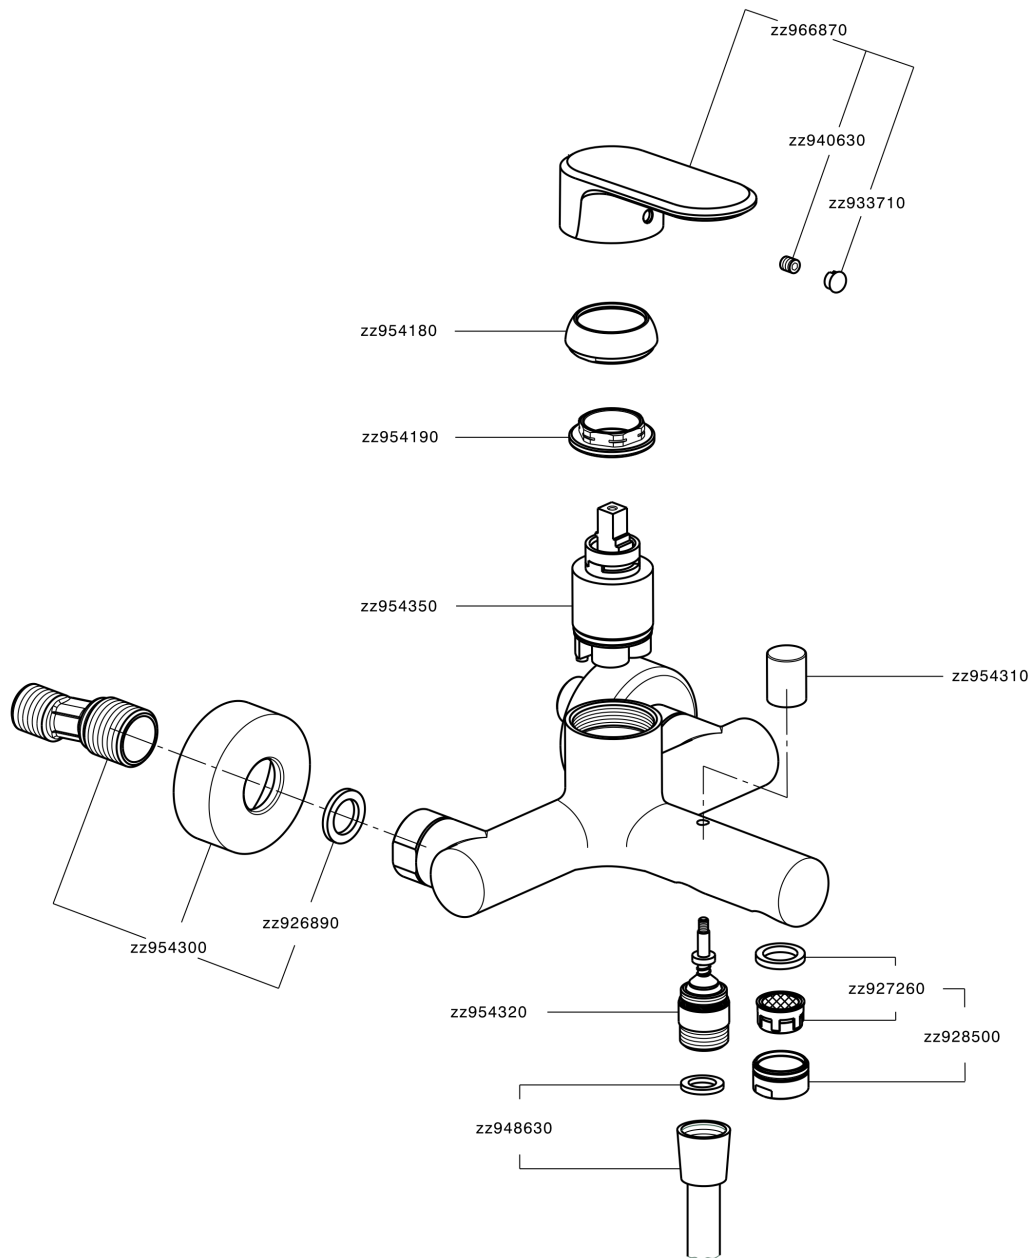

Miscelatore monocomando vasca LEVITY_LY000130

MODELLO **LY000130**

Miscelatore monocomando vasca, senza completo doccia, attacco per flessibile 1/2" M

FINITURE DISPONIBILI

-  **21** 21 Cromo
-  **2B** 2B Nichel Lucido
-  **2F** 2F Nichel Spazzolato
-  **40** 40 Nero Opaco
-  **4Q** 4Q Bianco Opaco

CARATTERISTICHE

Ricambio Cartuccia **ZZ95435000**

Cartuccia Monocomando 35 mm

EcoStop

Con il Dispositivo EcoStop l'apertura dell'acqua avviene con un punto duro al 50% circa della portata. Un fermo a metà apertura, da vincere con una leggera forza solo e soltanto quando ci sia una reale necessità di richiesta d'acqua alla massima portata. Ciò permette di consumare fino al 50% in meno di acqua.

Miscelatore monocomando vasca LEVITY_LY000130

LY000130

<https://www.huberitalia.com/miscelatore-monocomando-vasca-levity-ly000130>

2025-02-23