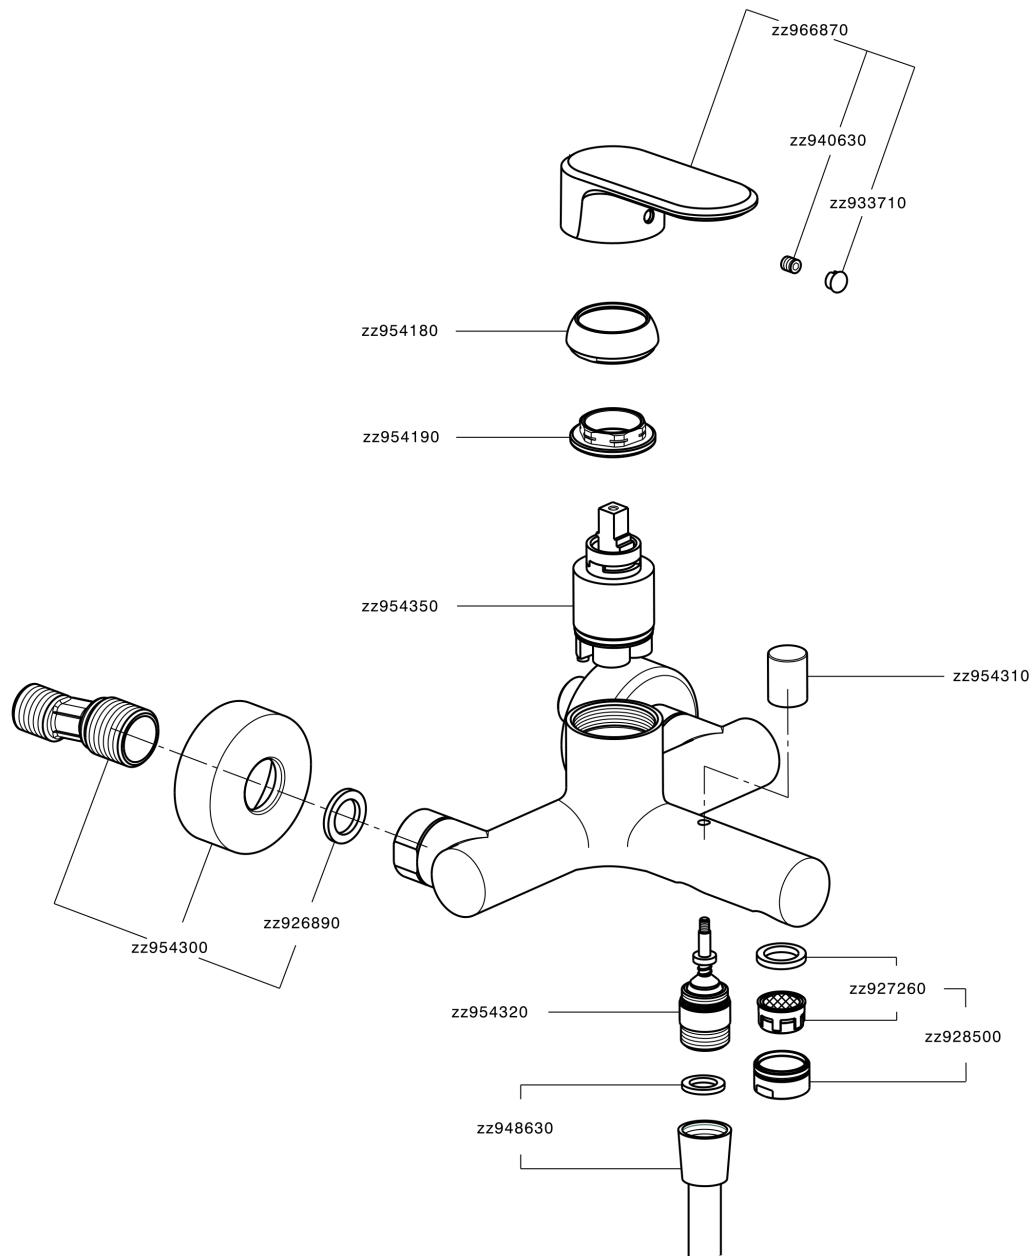

Miscelatore monocomando vasca LEVITY_LY000130

MODELLO **LY000130**

Miscelatore monocomando vasca, senza completo doccia, attacco per flessibile 1/2" M

FINITURE DISPONIBILI

-  **21** 21 Cromo
-  **2B** 2B Nichel Lucido
-  **2F** 2F Nichel Spazzolato
-  **40** 40 Nero Opaco
-  **4Q** 4Q Bianco Opaco

CARATTERISTICHE

Ricambio Cartuccia **ZZ95435000**

Cartuccia Monocomando 35 mm

EcoStop

Con il Dispositivo EcoStop l'apertura dell'acqua avviene con un punto duro al 50% circa della portata. Un fermo a metà apertura, da vincere con una leggera forza solo e soltanto quando ci sia una reale necessità di richiesta d'acqua alla massima portata. Ciò permette di consumare fino al 50% in meno di acqua.

Miscelatore monocomando vasca LEVITY_LY000130

LY000130

<https://www.huberitalia.com/miscelatore-monocomando-vasca-levity-ly000130>

2025-02-22