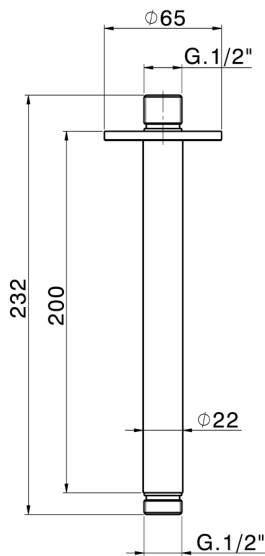

Braccio doccia a soffitto SHOWER_SS013561

MODELLO **SS013561**

Braccio doccia a soffitto, L.200 mm, Inox AISI 316L

FINITURE DISPONIBILI

D1 D1 Inox Spazzolato

CARATTERISTICHE

2025-02-22