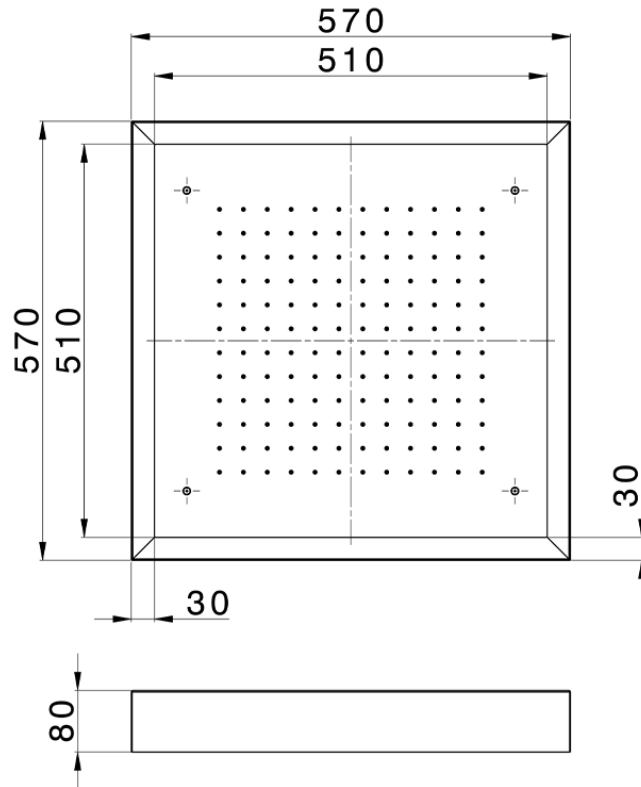

Soffione a soffitto con cromoterapia 570x570 mm ZEN_ZS1C0135

ZS1C0135

<https://www.huberitalia.com/soffione-a-soffitto-con-cromoterapia-570x570-mm-zen-zs1c0135>

2025-02-23