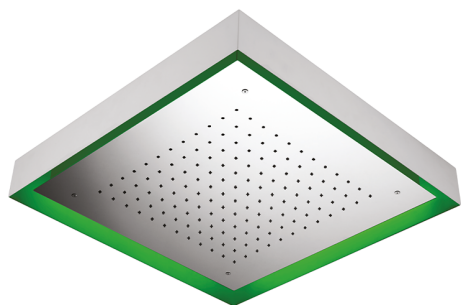

Soffione a soffitto con cromoterapia 570x570 mm ZEN_ZS1C0135

MODELLO **ZS1C0135**

Soffione a soffitto con cromoterapia 570x570 mm, con carter esterno bianco, funzioni pioggia, cromoterapia, con pulsantiera ad incasso, acciaio inox AISI 304

FINITURE DISPONIBILI

40 40 Nero Opaco

4Q 4Q Bianco Opaco

D1 D1 Inox Spazzolato

D2 D2 Inox Lucido

CARATTERISTICHE

2025-02-23