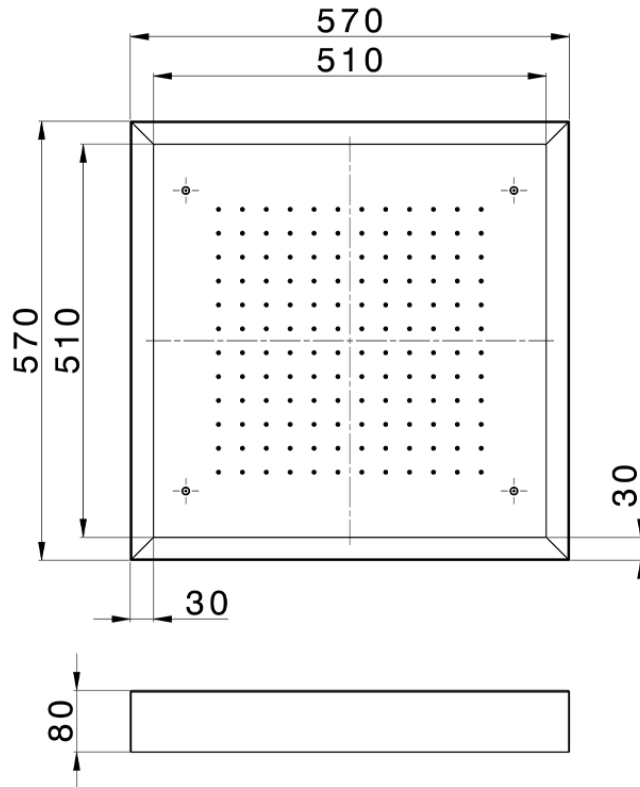

## Soffione a soffitto con cromoterapia 570x570 mm ZEN\_ZS1C0135

ZS1C0135

<https://www.huberitalia.com/soffione-a-soffitto-con-cromoterapia-570x570-mm-zen-zs1c0135>

2025-02-23