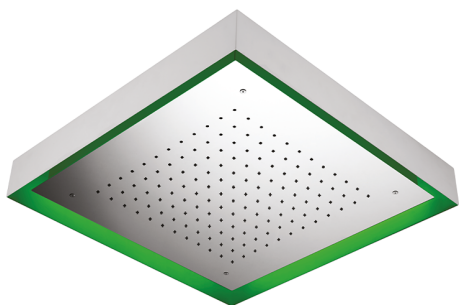

Soffione a soffitto con cromoterapia 570x570 mm ZEN_ZS1C0135

MODELLO **ZS1C0135**

Soffione a soffitto con cromoterapia 570x570 mm, con carter esterno bianco, funzioni pioggia, cromoterapia, con pulsantiera ad incasso, acciaio inox AISI 304

FINITURE DISPONIBILI

40 40 Nero Opaco

4Q 4Q Bianco Opaco

D1 D1 Inox Spazzolato

D2 D2 Inox Lucido

CARATTERISTICHE

2025-02-23