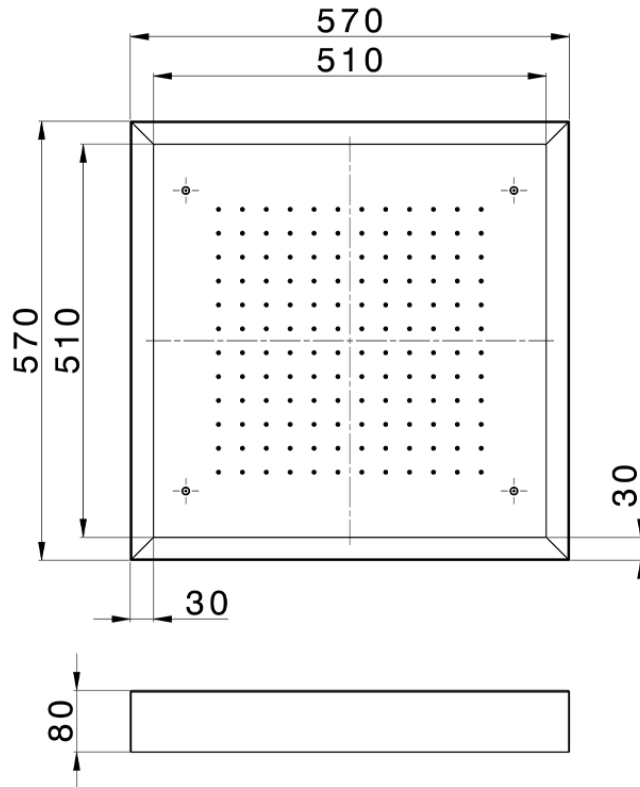

Soffione a soffitto con cromoterapia 570x570 mm ZEN_ZS1C0135

ZS1C0135

<https://www.huberitalia.com/soffione-a-soffitto-con-cromoterapia-570x570-mm-zen-zs1c0135>

2025-02-23