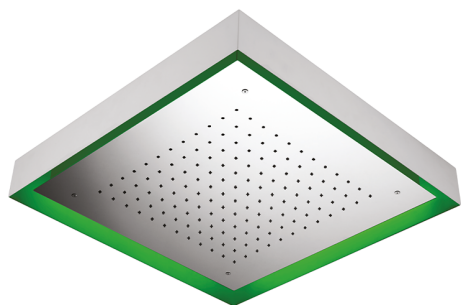

Soffione a soffitto con cromoterapia 570x570 mm ZEN_ZS1C0135

MODELLO **ZS1C0135**

Soffione a soffitto con cromoterapia 570x570 mm, con carter esterno bianco, funzioni pioggia, cromoterapia, con pulsantiera ad incasso, acciaio inox AISI 304

FINITURE DISPONIBILI

40 40 Nero Opaco

4Q 4Q Bianco Opaco

D1 D1 Inox Spazzolato

D2 D2 Inox Lucido

CARATTERISTICHE

2025-02-22