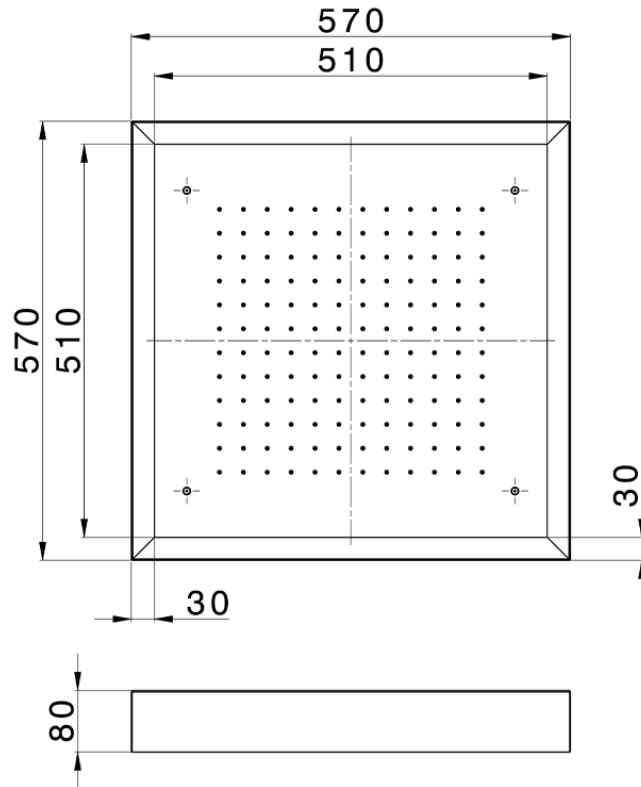

Soffione a soffitto con cromoterapia 570x570 mm ZEN_ZS1C0135

ZS1C0135

<https://www.huberitalia.com/soffione-a-soffitto-con-cromoterapia-570x570-mm-zen-zs1c0135>

2025-02-22